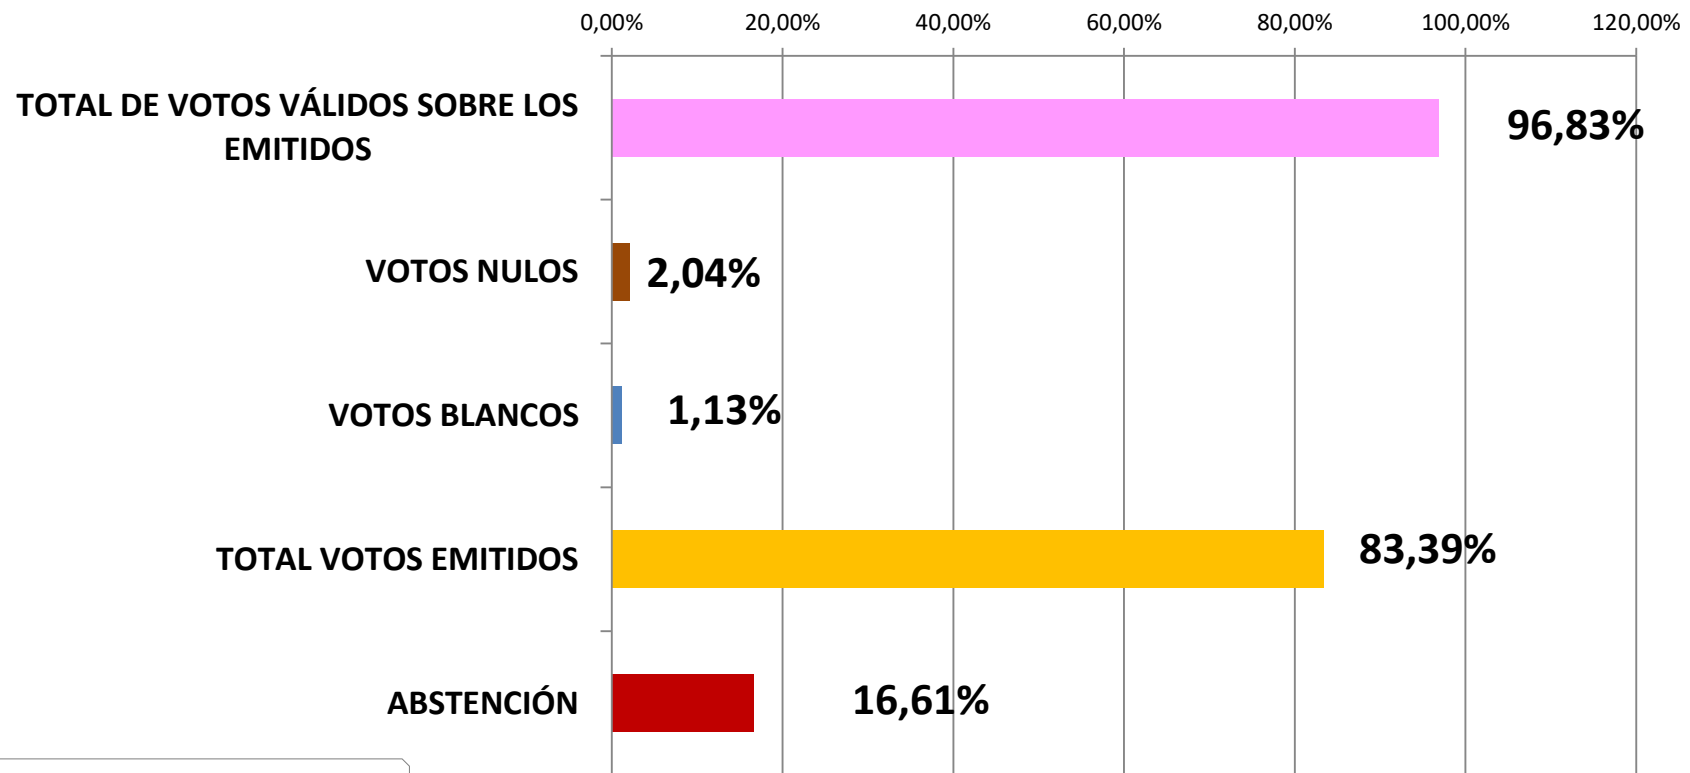

20	ELECCIONES 2011		
	13 CONCEJALES		
	VOTOS OBTENIDOS POR PARTIDOS	% SOBRE VOTOS VÁLIDOS	NÚMERO DE CONCEJALES
PSOE	1.039	27,03%	4
ALTERNATIVA CIUDADANA SI SE PUEDE	141	3,67%	
ALIANZA POPULAR - PARTIDO POPULAR	2.030	52,81%	7
ALTERNATIVA CIUDADANA POR AGAETE - ALPA	634	16,49%	2
TOTAL DE VOTOS VÁLIDOS SOBRE LOS EMITIDOS	3.844	96,83%	
VOTOS NULOS	81	2,04%	
VOTOS BLANCOS	45	1,13%	
TOTAL VOTOS EMITIDOS	3.970	83,39%	
ABSTENCIÓN	791	16,61%	
CENSO	4.761		

Fuente: Ministerio del Interior

**ELECCIONES MUNICIPALES
2011
VOTOS A PARTIDOS POLÍTICOS**

Agaetespacioweb

Fuente: Ministerio del Interior

**ELECCIONES MUNICIPALES
2011
COCEJALES POR PARTIDOS POLÍTICOS**

Agaetespañoweb

ELECCIONES MUNICIPALES 2011 - CENSO Y VOTOS

Fuente: Ministerio del Interior

Agaetespacloweb

ELECCIONES MUNICIPALES 2011 - CENSO Y VOTOS - EN PORCENTAJES

Fuente: Ministerio del Interior

Agaaespacioweb