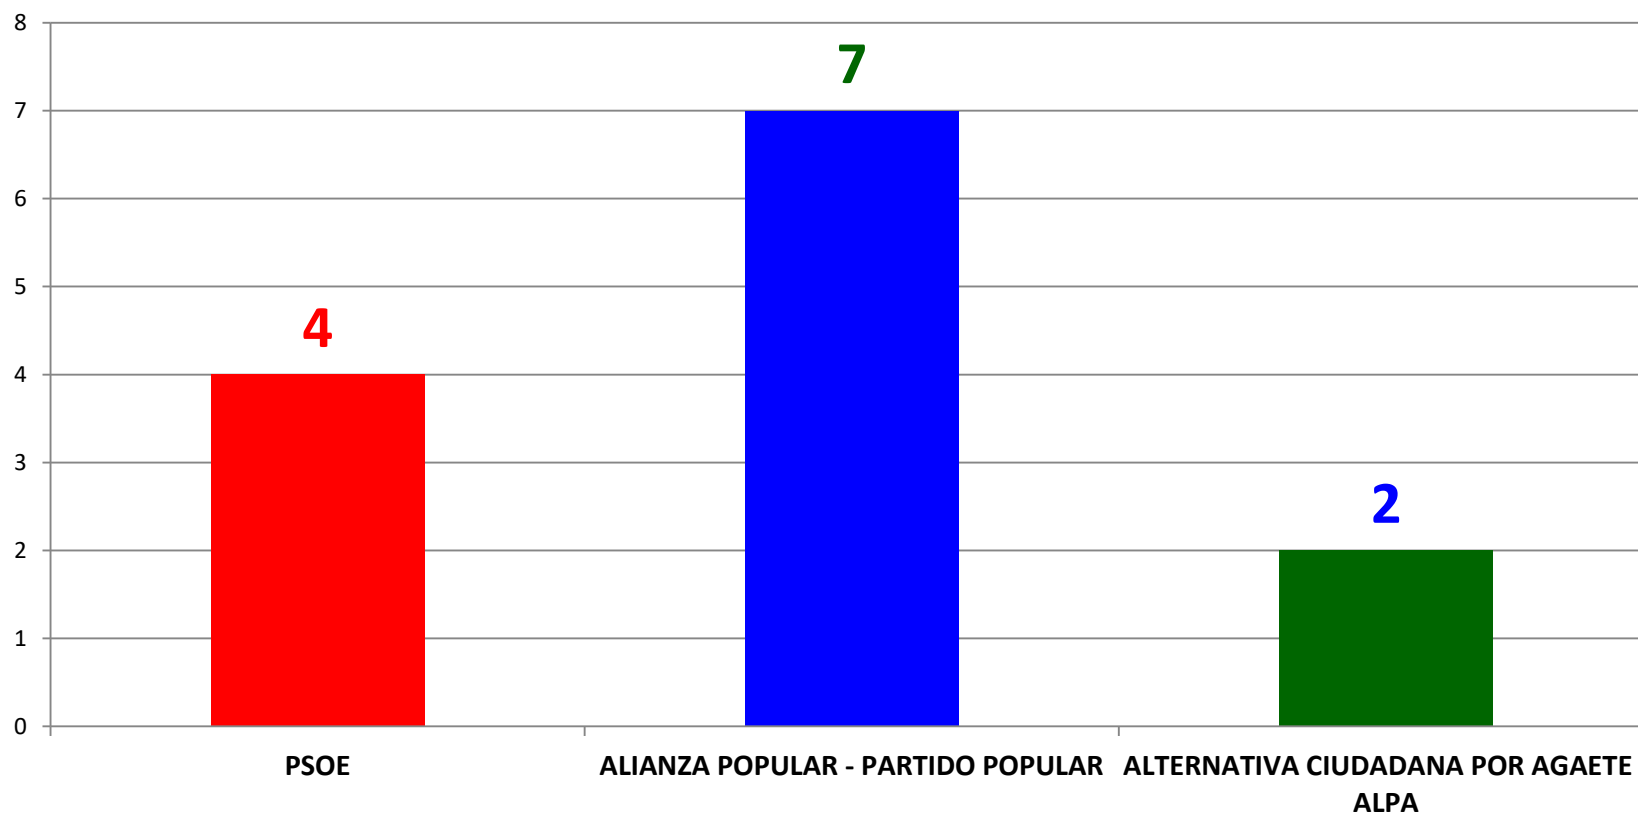

20	ELECCIONES 2011		
	13 CONCEJALES		
	VOTOS OBTENIDOS POR PARTIDOS	% SOBRE VOTOS VÁLIDOS	NÚMERO DE CONCEJALES
PSOE	1.039	27,03%	4
ALTERNATIVA CIUDADANA SI SE PUEDE	141	3,67%	
ALIANZA POPULAR - PARTIDO POPULAR	2.030	52,81%	7
ALTERNATIVA CIUDADANA POR AGAETE - ALPA	634	16,49%	2
TOTAL DE VOTOS VÁLIDOS SOBRE LOS EMITIDOS	3.844	96,83%	
VOTOS NULOS	81	2,04%	
VOTOS BLANCOS	45	1,13%	
TOTAL VOTOS EMITIDOS	3.970	83,39%	
ABSTENCIÓN	791	16,61%	
CENSO	4.761		

Fuente: Ministerio del Interior

**ELECCIONES MUNICIPALES
2011
VOTOS A PARTIDOS POLÍTICOS**

Agaetespacioweb

Fuente: Ministerio del Interior

**ELECCIONES MUNICIPALES
2011
COCEJALES POR PARTIDOS POLÍTICOS**

Agaetespañoweb

ELECCIONES MUNICIPALES 2011 - CENSO Y VOTOS

Fuente: Ministerio del Interior

Agaetespacloweb

ELECCIONES MUNICIPALES 2011 - CENSO Y VOTOS - EN PORCENTAJES

Fuente: Ministerio del Interior

Agaaespacioweb