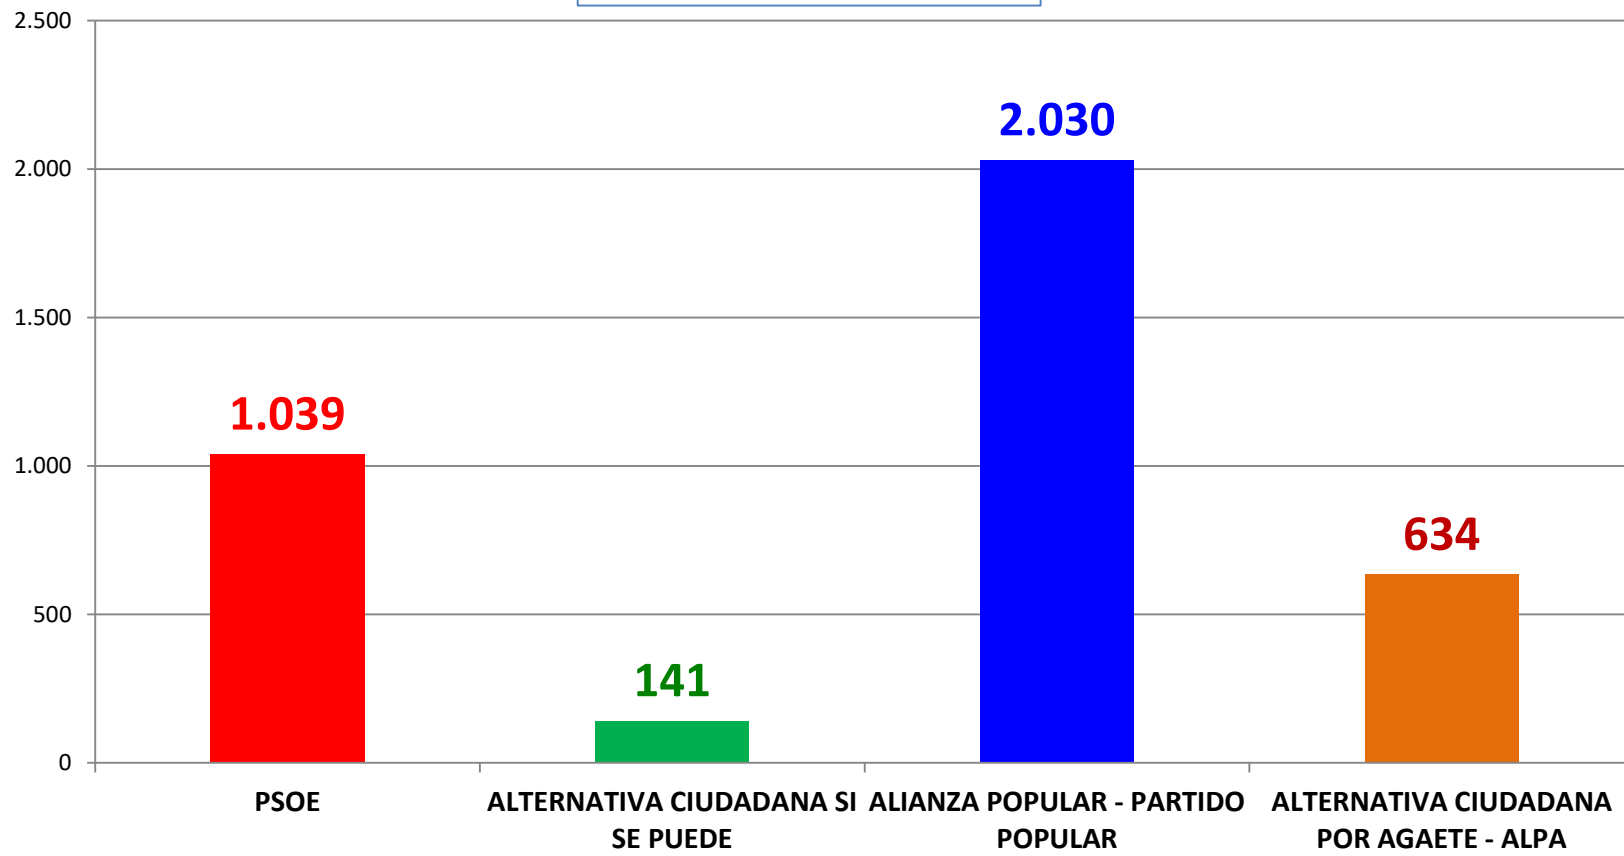

20	ELECCIONES 2011		
	13 CONCEJALES		
	VOTOS OBTENIDOS POR PARTIDOS	% SOBRE VOTOS VÁLIDOS	NÚMERO DE CONCEJALES
PSOE	1.039	27,03%	4
ALTERNATIVA CIUDADANA SI SE PUEDE	141	3,67%	
ALIANZA POPULAR - PARTIDO POPULAR	2.030	52,81%	7
ALTERNATIVA CIUDADANA POR AGAETE - ALPA	634	16,49%	2
TOTAL DE VOTOS VÁLIDOS SOBRE LOS EMITIDOS	3.844	96,83%	
VOTOS NULOS	81	2,04%	
VOTOS BLANCOS	45	1,13%	
TOTAL VOTOS EMITIDOS	3.970	83,39%	
ABSTENCIÓN	791	16,61%	
CENSO	4.761		

Fuente: Ministerio del Interior

**ELECCIONES MUNICIPALES
2011
VOTOS A PARTIDOS POLÍTICOS**

Agaetespacioweb

Fuente: Ministerio del Interior

**ELECCIONES MUNICIPALES
2011
COCEJALES POR PARTIDOS POLÍTICOS**

Agaetespañoweb