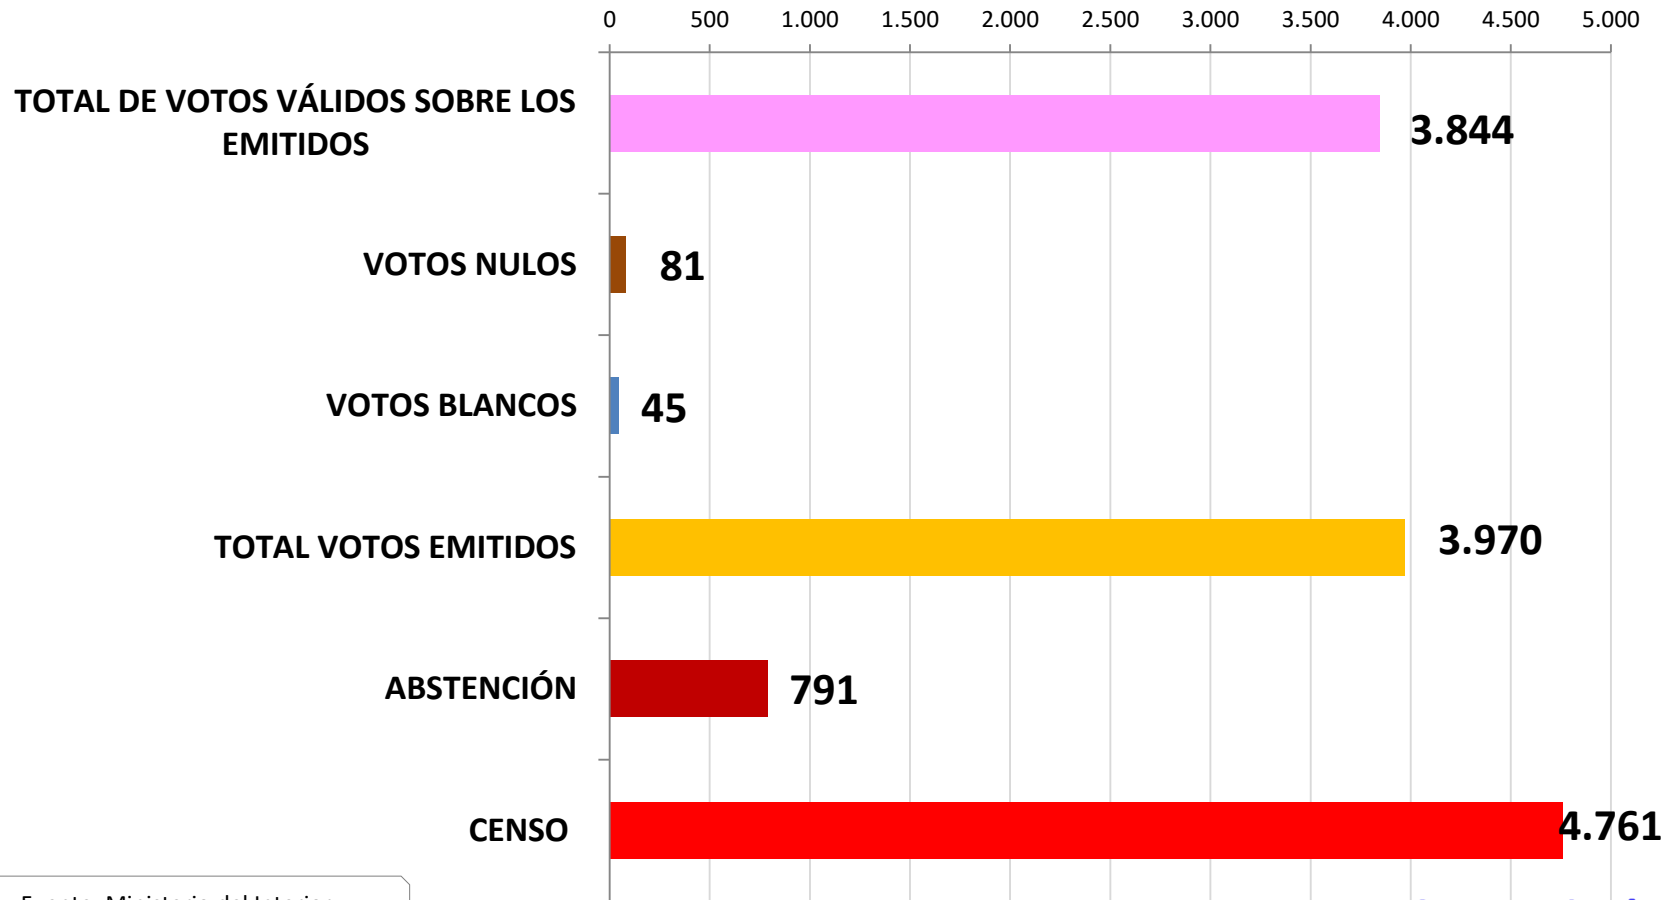

20	ELECCIONES 2011		
	13 CONCEJALES		
	VOTOS OBTENIDOS POR PARTIDOS	% SOBRE VOTOS VÁLIDOS	NÚMERO DE CONCEJALES
PSOE	1.039	27,03%	4
ALTERNATIVA CIUDADANA SI SE PUEDE	141	3,67%	
ALIANZA POPULAR - PARTIDO POPULAR	2.030	52,81%	7
ALTERNATIVA CIUDADANA POR AGAETE - ALPA	634	16,49%	2
TOTAL DE VOTOS VÁLIDOS SOBRE LOS EMITIDOS	3.844	96,83%	
VOTOS NULOS	81	2,04%	
VOTOS BLANCOS	45	1,13%	
TOTAL VOTOS EMITIDOS	3.970	83,39%	
ABSTENCIÓN	791	16,61%	
CENSO	4.761		

Fuente: Ministerio del Interior

**ELECCIONES MUNICIPALES
2011
VOTOS A PARTIDOS POLÍTICOS**

Agaetespacioweb

Fuente: Ministerio del Interior

**ELECCIONES MUNICIPALES
2011
COCEJALES POR PARTIDOS POLÍTICOS**

Agaetespañoweb

ELECCIONES MUNICIPALES 2011 - CENSO Y VOTOS

Fuente: Ministerio del Interior

Agaetespacloweb

ELECCIONES MUNICIPALES 2011 - CENSO Y VOTOS - EN PORCENTAJES

Fuente: Ministerio del Interior

Agaaespacioweb