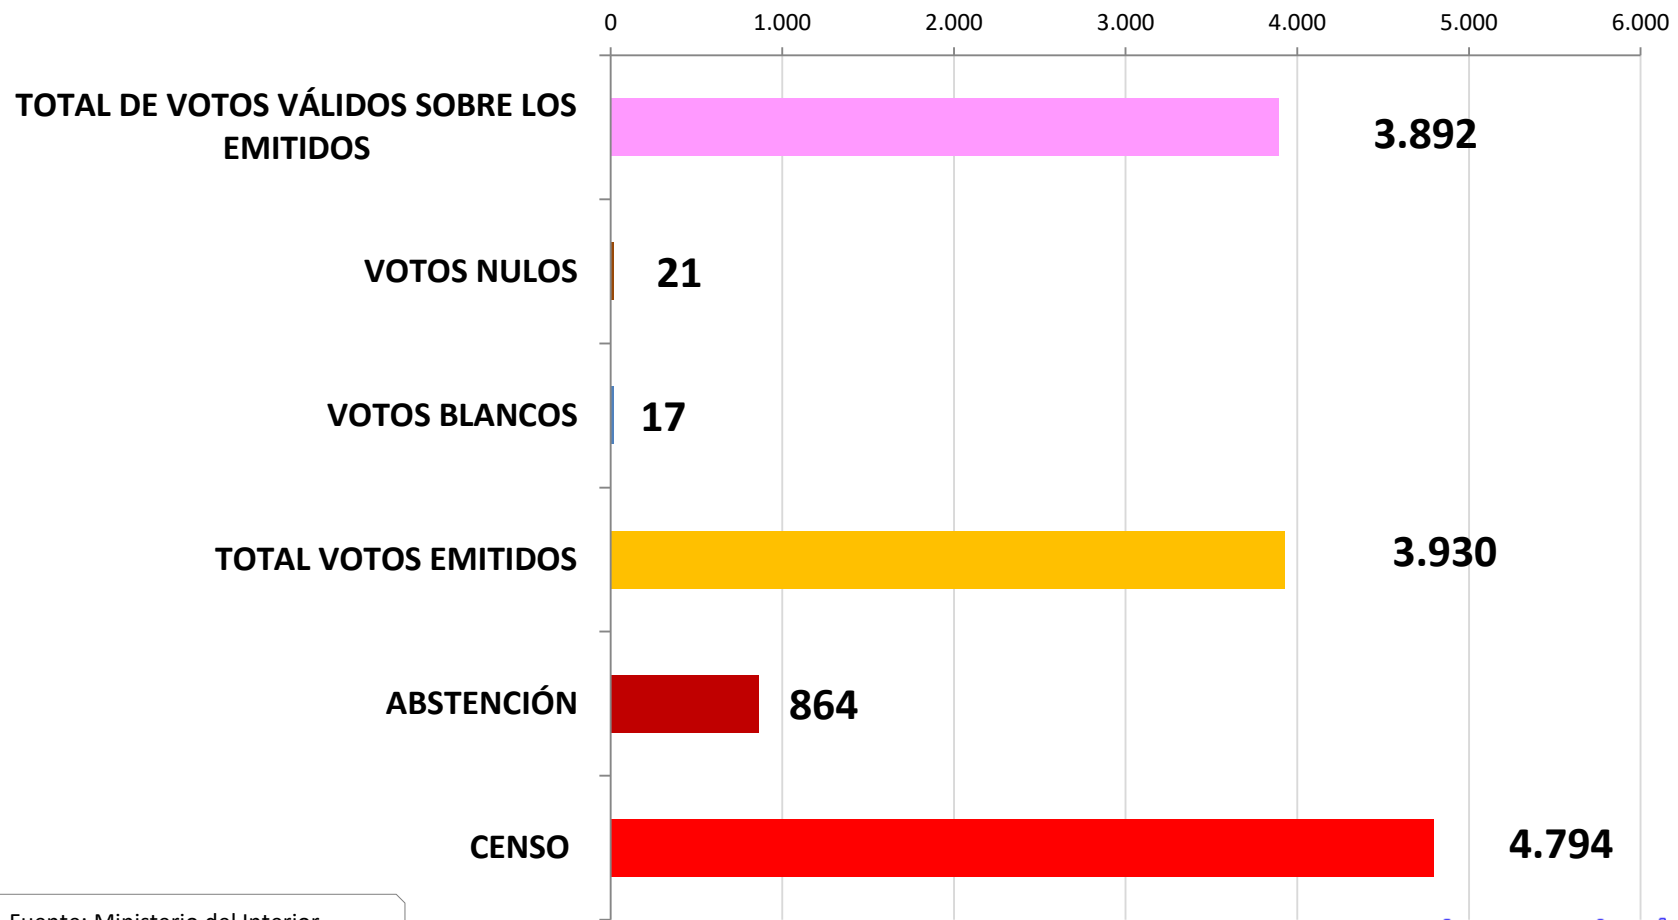

20

ELECCIONES 2007			
13 CONCEJALES			
	VOTOS OBTENIDOS POR PARTIDOS	% SOBRE VOTOS VÁLIDOS	NÚMERO DE CONCEJALES
PSOE	1.708	43,88%	6
CENTRO CANARIO	22	0,57%	
ALIANZA POPULAR - PARTIDO POPULAR	2.045	52,54%	7
NUEVA CANARIA- NUEVA GRAN CANARIA	64	1,64%	
IZQUIERDA UNIDA CANARIA-LOS VERDES	53	1,36%	
TOTAL DE VOTOS VÁLIDOS SOBRE LOS EMITIDOS	3.892	99,03%	
VOTOS NULOS	21	0,53%	
VOTOS BLANCOS	17	0,43%	
TOTAL VOTOS EMITIDOS	3.930	81,98%	
ABSTENCIÓN	864	18,02%	
CENSO	4.794		

Fuente: Ministerio del Interior

**ELECCIONES MUNICIPALES
2007
VOTOS A PARTIDOS POLÍTICOS**

Agaetespacloweb

Fuente: Ministerio del Interior

**ELECCIONES MUNICIPALES
2007
COCEJALES POR PARTIDOS POLÍTICOS**

Agacetespacloweb

ELECCIONES MUNICIPALES 2007 - CENSO Y VOTOS

Fuente: Ministerio del Interior

Agaetespacloweb

ELECCIONES MUNICIPALES 2007 - CENSO Y VOTOS - EN PORCENTAJES

Fuente: Ministerio del Interior

Agaetespacloweb