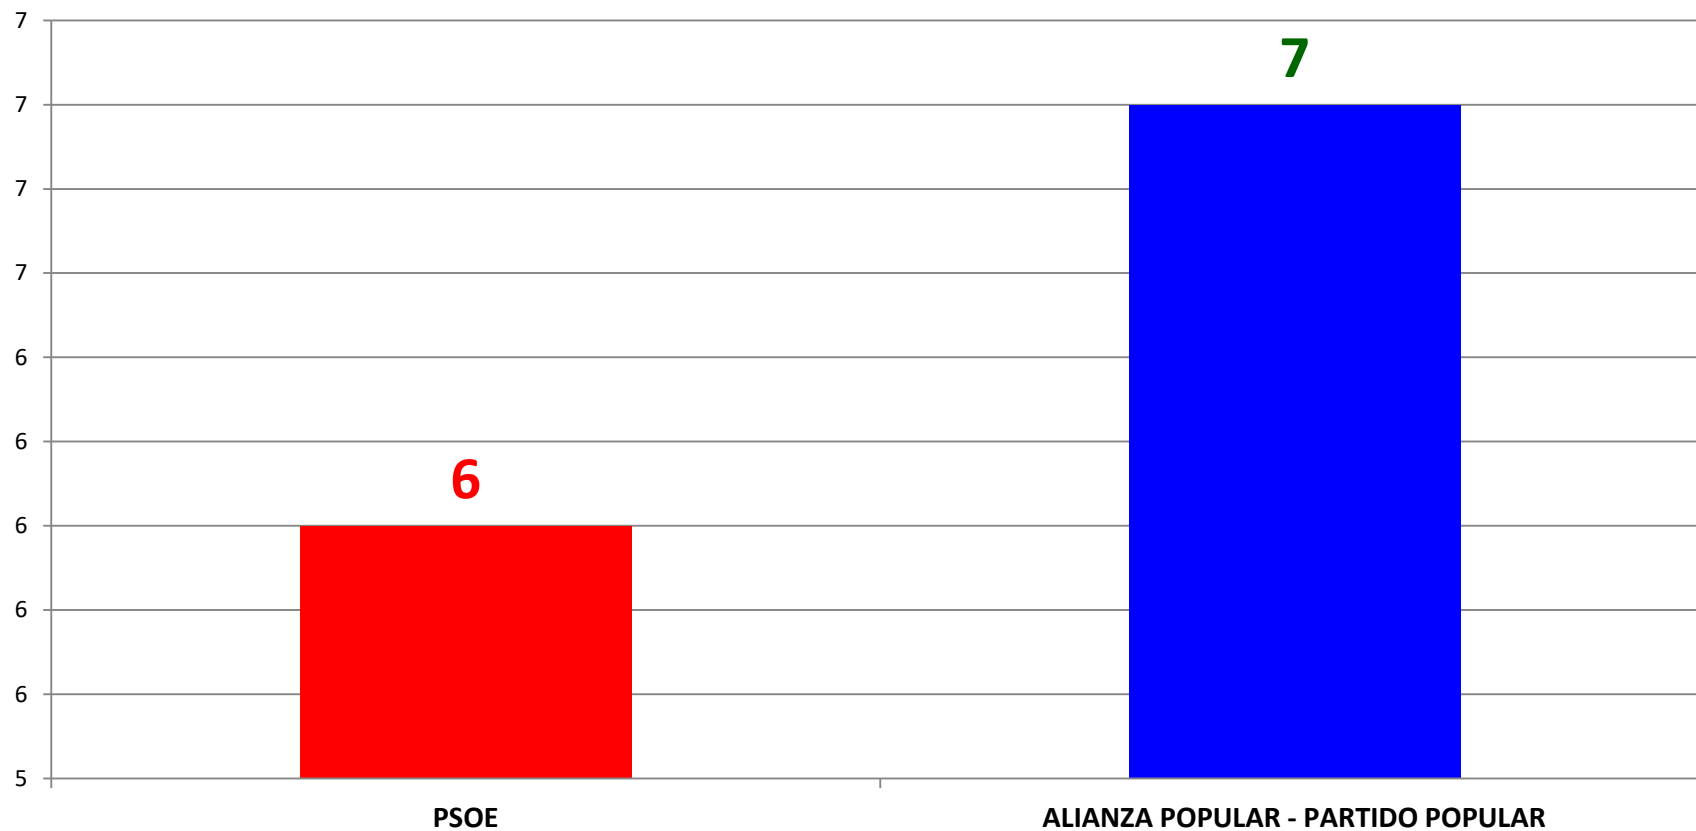

20

ELECCIONES 2007			
13 CONCEJALES			
	VOTOS OBTENIDOS POR PARTIDOS	% SOBRE VOTOS VÁLIDOS	NÚMERO DE CONCEJALES
PSOE	1.708	43,88%	6
CENTRO CANARIO	22	0,57%	
ALIANZA POPULAR - PARTIDO POPULAR	2.045	52,54%	7
NUEVA CANARIA- NUEVA GRAN CANARIA	64	1,64%	
IZQUIERDA UNIDA CANARIA-LOS VERDES	53	1,36%	
TOTAL DE VOTOS VÁLIDOS SOBRE LOS EMITIDOS	3.892	99,03%	
VOTOS NULOS	21	0,53%	
VOTOS BLANCOS	17	0,43%	
TOTAL VOTOS EMITIDOS	3.930	81,98%	
ABSTENCIÓN	864	18,02%	
CENSO	4.794		

Fuente: Ministerio del Interior

**ELECCIONES MUNICIPALES
2007
VOTOS A PARTIDOS POLÍTICOS**

Agaetespacloweb

Fuente: Ministerio del Interior

**ELECCIONES MUNICIPALES
2007
COCEJALES POR PARTIDOS POLÍTICOS**

Agacetespacloweb

ELECCIONES MUNICIPALES 2007 - CENSO Y VOTOS

Fuente: Ministerio del Interior

Agaetespacloweb

ELECCIONES MUNICIPALES 2007 - CENSO Y VOTOS - EN PORCENTAJES

Fuente: Ministerio del Interior

Agaetespacloweb