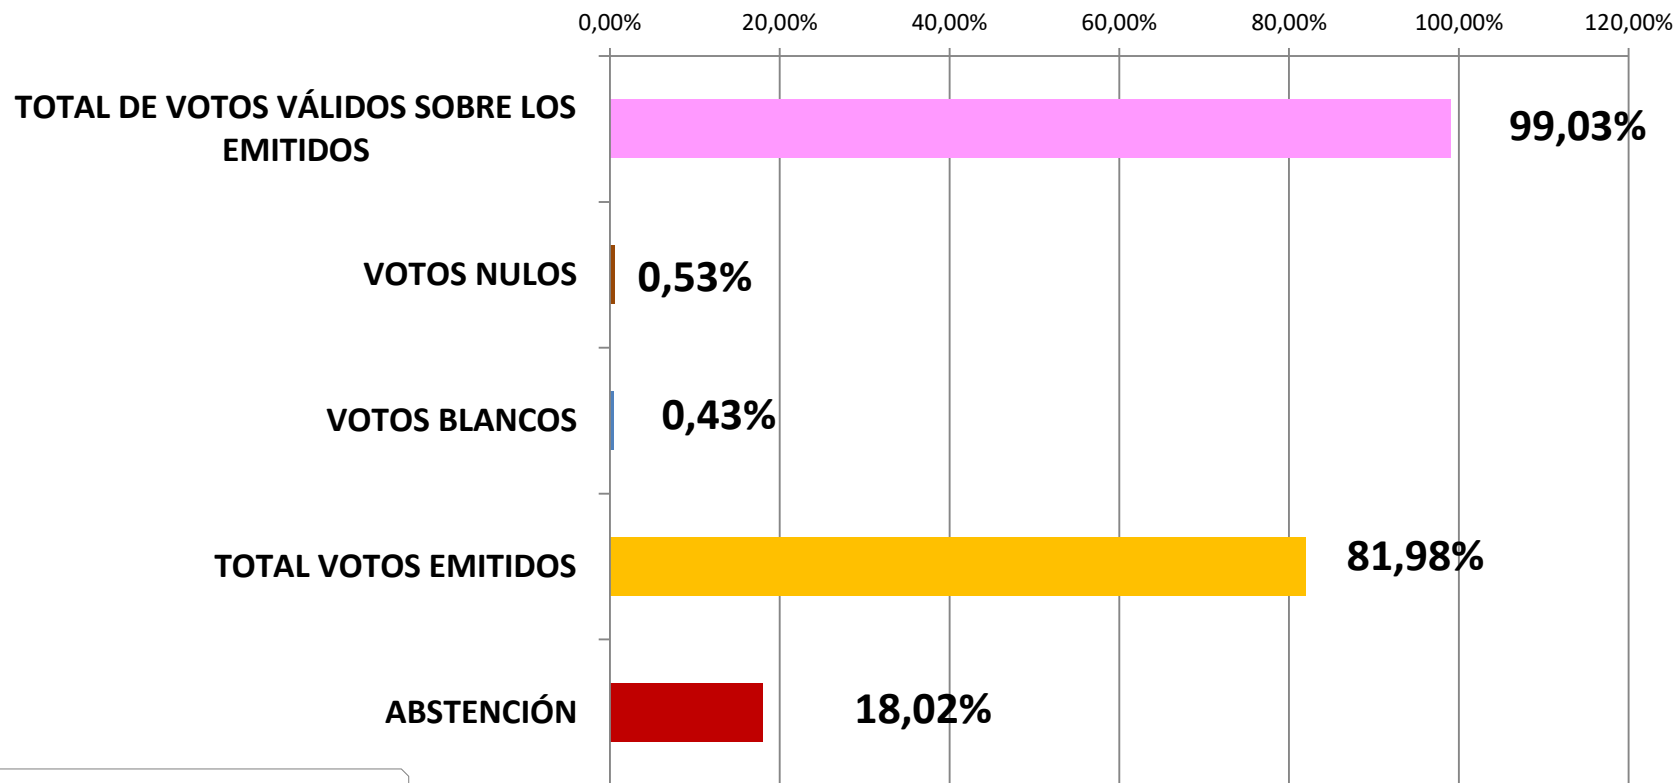

20

ELECCIONES 2007			
13 CONCEJALES			
	VOTOS OBTENIDOS POR PARTIDOS	% SOBRE VOTOS VÁLIDOS	NÚMERO DE CONCEJALES
PSOE	1.708	43,88%	6
CENTRO CANARIO	22	0,57%	
ALIANZA POPULAR - PARTIDO POPULAR	2.045	52,54%	7
NUEVA CANARIA- NUEVA GRAN CANARIA	64	1,64%	
IZQUIERDA UNIDA CANARIA-LOS VERDES	53	1,36%	
TOTAL DE VOTOS VÁLIDOS SOBRE LOS EMITIDOS	3.892	99,03%	
VOTOS NULOS	21	0,53%	
VOTOS BLANCOS	17	0,43%	
TOTAL VOTOS EMITIDOS	3.930	81,98%	
ABSTENCIÓN	864	18,02%	
CENSO	4.794		

Fuente: Ministerio del Interior

**ELECCIONES MUNICIPALES
2007
VOTOS A PARTIDOS POLÍTICOS**

Agaetespacloweb

Fuente: Ministerio del Interior

**ELECCIONES MUNICIPALES
2007
COCEJALES POR PARTIDOS POLÍTICOS**

Agacetespacloweb

ELECCIONES MUNICIPALES 2007 - CENSO Y VOTOS

Fuente: Ministerio del Interior

Agaetespacloweb

ELECCIONES MUNICIPALES 2007 - CENSO Y VOTOS - EN PORCENTAJES

Fuente: Ministerio del Interior

Agaetespacloweb