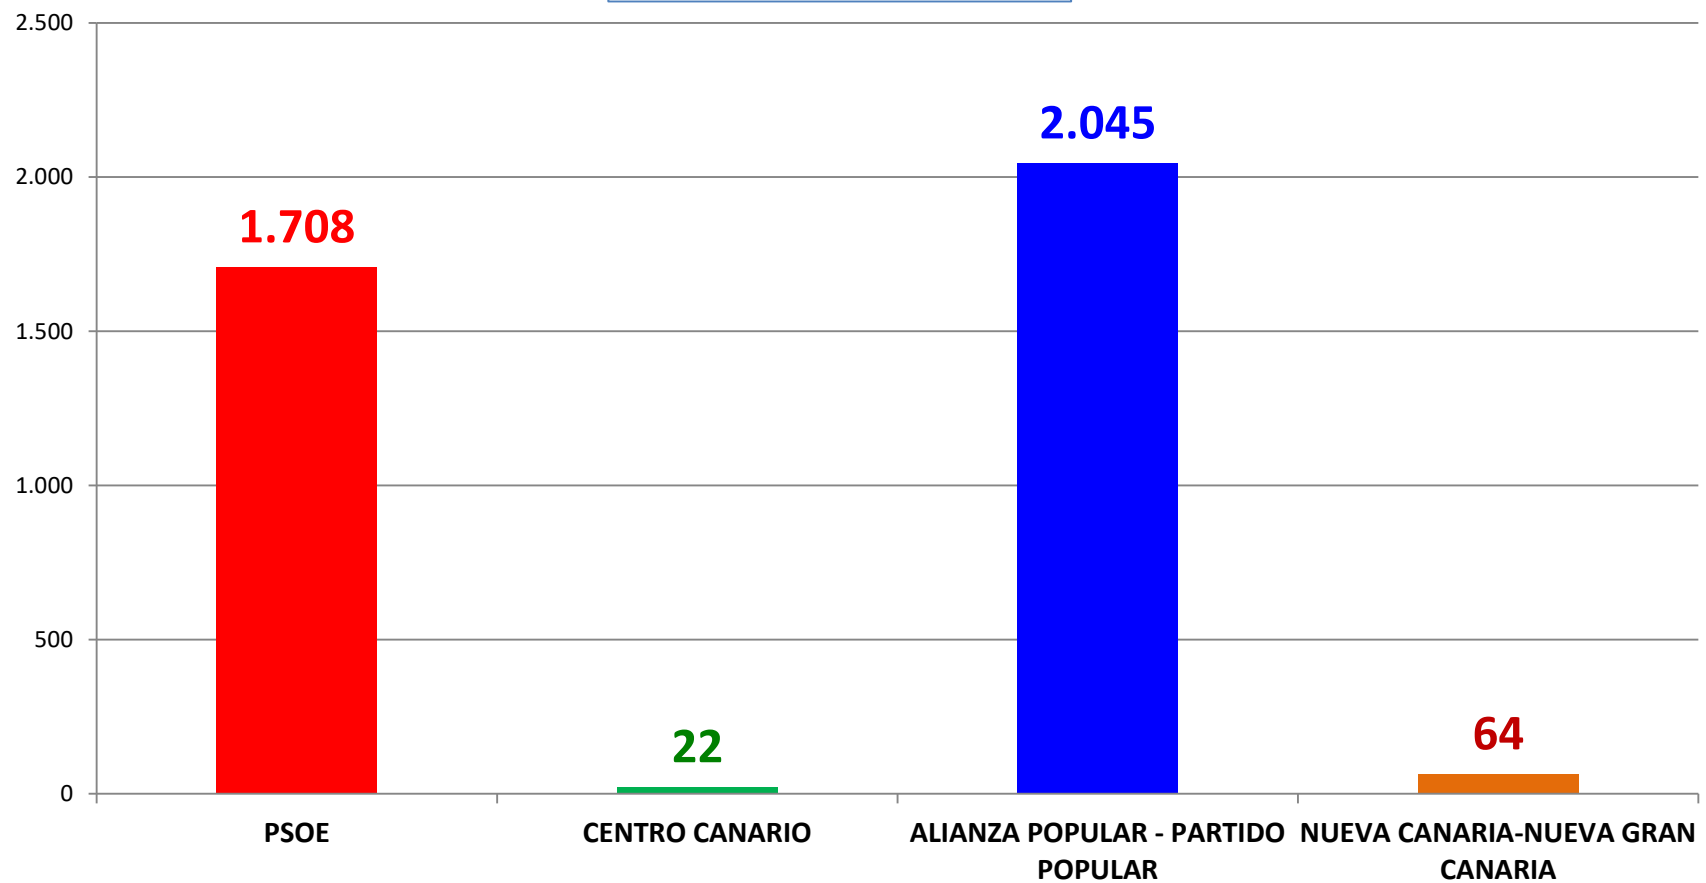

20

ELECCIONES 2007			
13 CONCEJALES			
	VOTOS OBTENIDOS POR PARTIDOS	% SOBRE VOTOS VÁLIDOS	NÚMERO DE CONCEJALES
PSOE	1.708	43,88%	6
CENTRO CANARIO	22	0,57%	
ALIANZA POPULAR - PARTIDO POPULAR	2.045	52,54%	7
NUEVA CANARIA- NUEVA GRAN CANARIA	64	1,64%	
IZQUIERDA UNIDA CANARIA-LOS VERDES	53	1,36%	
TOTAL DE VOTOS VÁLIDOS SOBRE LOS EMITIDOS	3.892	99,03%	
VOTOS NULOS	21	0,53%	
VOTOS BLANCOS	17	0,43%	
TOTAL VOTOS EMITIDOS	3.930	81,98%	
ABSTENCIÓN	864	18,02%	
CENSO	4.794		

Fuente: Ministerio del Interior

**ELECCIONES MUNICIPALES
2007
VOTOS A PARTIDOS POLÍTICOS**

Agaetespacloweb

Fuente: Ministerio del Interior

**ELECCIONES MUNICIPALES
2007
COCEJALES POR PARTIDOS POLÍTICOS**

Agacetespacloweb