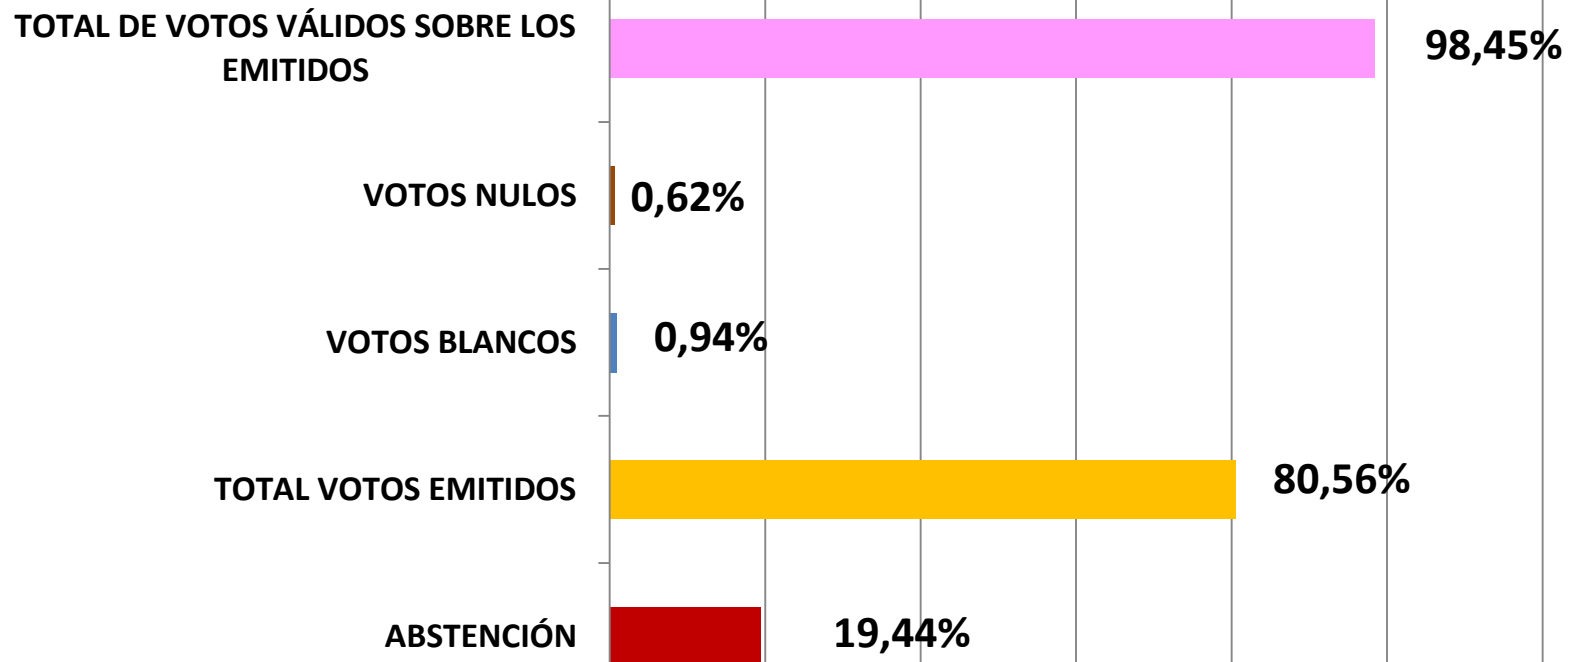

PARTIDOS	ELECCIONES 2003		
	13 CONCEJALES		
	VOTOS OBTENIDOS POR PARTIDOS	% SOBRE VOTOS VÁLIDOS	NÚMERO DE CONCEJALES
PSOE	1.243	33,79%	5
COALICIÓN CANARIA	226	6,14%	
ALIANZA POPULAR - PARTIDO POPULAR	2.003	54,44%	8
PROGRESISTAS DE AGAETE - IZQUIERDA UNIDA CANARIA	207	5,63%	
TOTAL DE VOTOS VÁLIDOS SOBRE LOS EMITIDOS	3.679	98,45%	
VOTOS NULOS	23	0,62%	
VOTOS BLANCOS	35	0,94%	
TOTAL VOTOS EMITIDOS	3.737	80,56%	
ABSTENCIÓN	902	19,44%	
CENSO	4.639		

Fuente: Ministerio del Interior

**ELECCIONES MUNICIPALES
2003
VOTOS A PARTIDOS POLÍTICOS**

Agaetespacioweb

Fuente: Ministerio del Interior

**ELECCIONES MUNICIPALES
2003
COCEJALES POR PARTIDOS POLÍTICOS**

Agaetespañoweb

ELECCIONES MUNICIPALES 2003 - CENSO Y VOTOS

Fuente: Ministerio del Interior

Agatespacioweb

ELECCIONES MUNICIPALES 2003 - CENSO Y VOTOS - EN PORCENTAJES

0,00% 20,00% 40,00% 60,00% 80,00% 100,00% 120,00%

Fuente: Ministerio del Interior