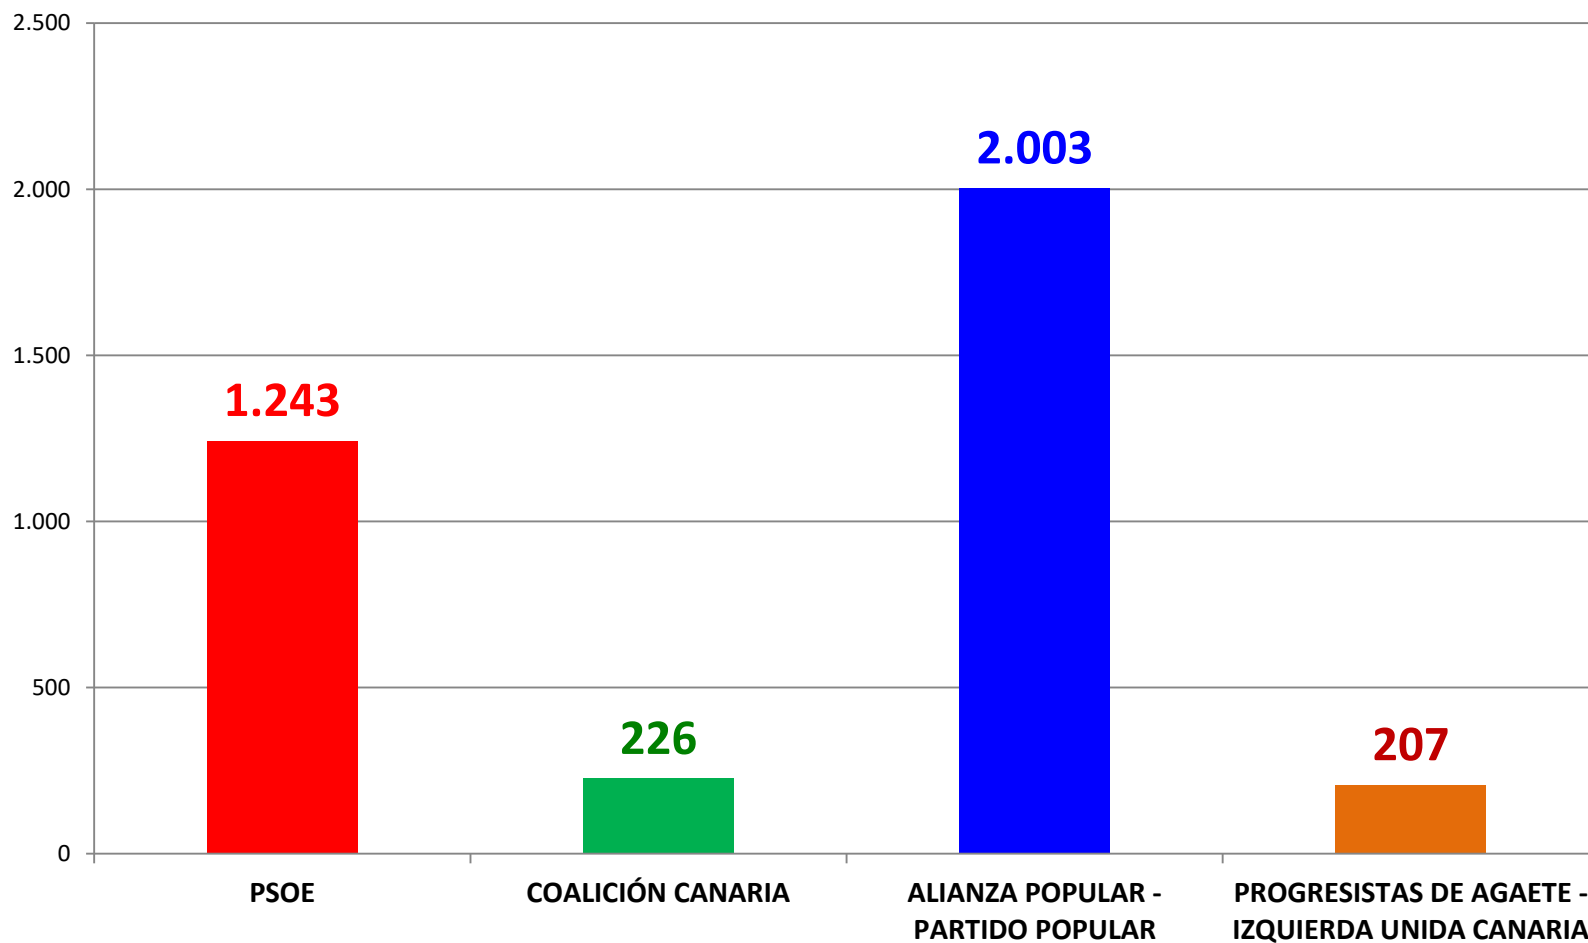

PARTIDOS	ELECCIONES 2003		
	13 CONCEJALES		
	VOTOS OBTENIDOS POR PARTIDOS	% SOBRE VOTOS VÁLIDOS	NÚMERO DE CONCEJALES
PSOE	1.243	33,79%	5
COALICIÓN CANARIA	226	6,14%	
ALIANZA POPULAR - PARTIDO POPULAR	2.003	54,44%	8
PROGRESISTAS DE AGAETE - IZQUIERDA UNIDA CANARIA	207	5,63%	
TOTAL DE VOTOS VÁLIDOS SOBRE LOS EMITIDOS	3.679	98,45%	
VOTOS NULOS	23	0,62%	
VOTOS BLANCOS	35	0,94%	
TOTAL VOTOS EMITIDOS	3.737	80,56%	
ABSTENCIÓN	902	19,44%	
CENSO	4.639		

Fuente: Ministerio del Interior

**ELECCIONES MUNICIPALES
2003
VOTOS A PARTIDOS POLÍTICOS**

Agaetespacioweb

Fuente: Ministerio del Interior

**ELECCIONES MUNICIPALES
2003
COCEJALES POR PARTIDOS POLÍTICOS**

Agaetespañoweb

ELECCIONES MUNICIPALES 2003 - CENSO Y VOTOS

Fuente: Ministerio del Interior

Agatespacioweb

ELECCIONES MUNICIPALES 2003 - CENSO Y VOTOS - EN PORCENTAJES

0,00% 20,00% 40,00% 60,00% 80,00% 100,00% 120,00%

Fuente: Ministerio del Interior