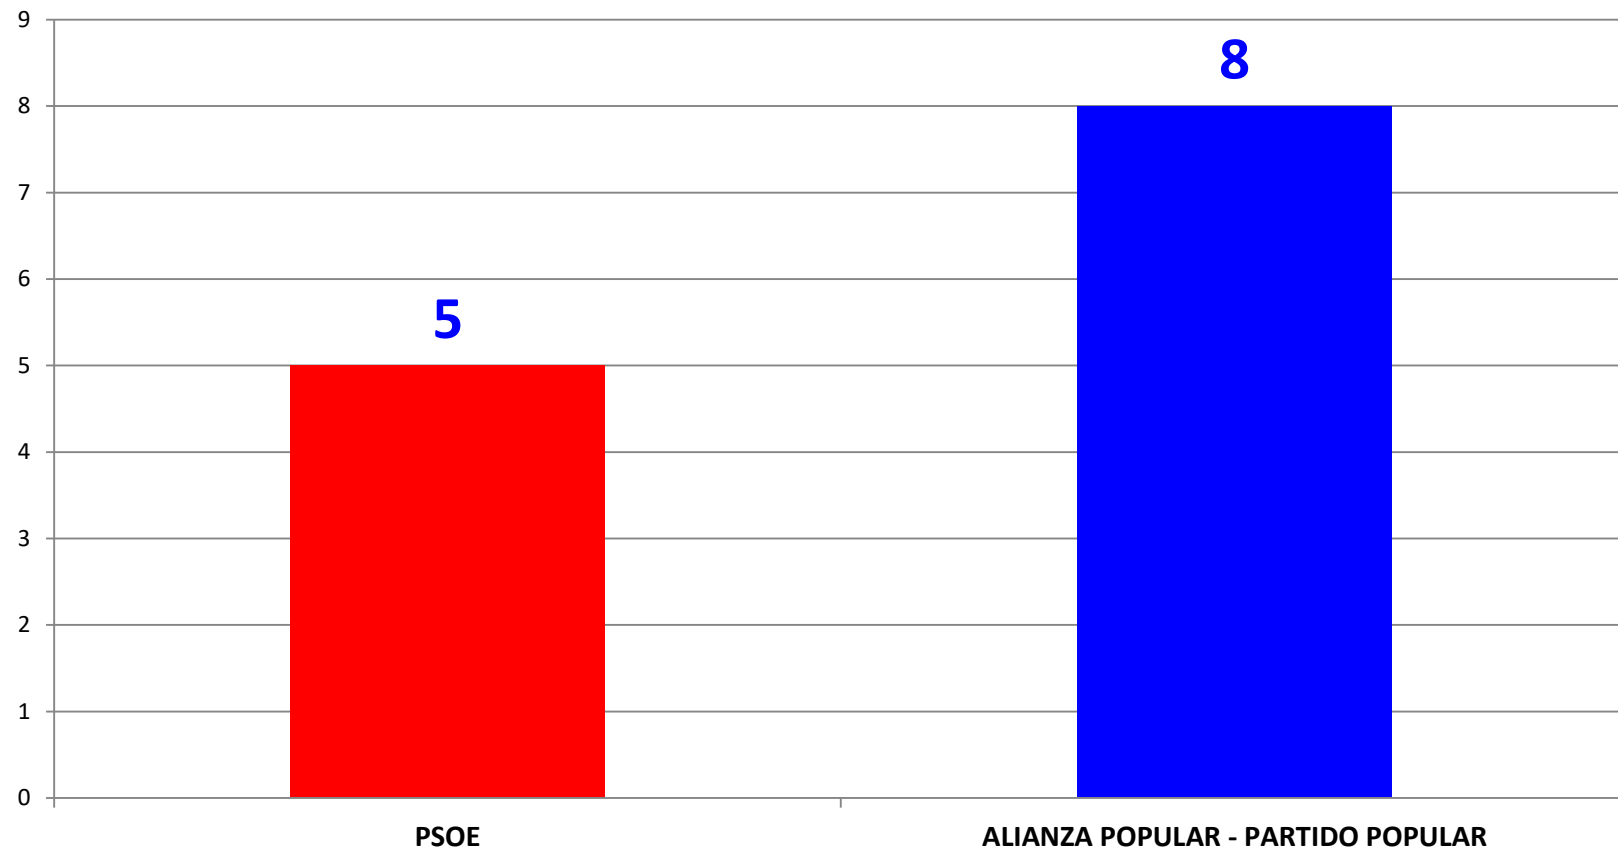

PARTIDOS	ELECCIONES 2003		
	13 CONCEJALES		
	VOTOS OBTENIDOS POR PARTIDOS	% SOBRE VOTOS VÁLIDOS	NÚMERO DE CONCEJALES
PSOE	1.243	33,79%	5
COALICIÓN CANARIA	226	6,14%	
ALIANZA POPULAR - PARTIDO POPULAR	2.003	54,44%	8
PROGRESISTAS DE AGAETE - IZQUIERDA UNIDA CANARIA	207	5,63%	
TOTAL DE VOTOS VÁLIDOS SOBRE LOS EMITIDOS	3.679	98,45%	
VOTOS NULOS	23	0,62%	
VOTOS BLANCOS	35	0,94%	
TOTAL VOTOS EMITIDOS	3.737	80,56%	
ABSTENCIÓN	902	19,44%	
CENSO	4.639		

Fuente: Ministerio del Interior

**ELECCIONES MUNICIPALES
2003
VOTOS A PARTIDOS POLÍTICOS**

Agaetespacioweb

Fuente: Ministerio del Interior

**ELECCIONES MUNICIPALES
2003
COCEJALES POR PARTIDOS POLÍTICOS**

Agaetespañoweb

ELECCIONES MUNICIPALES 2003 - CENSO Y VOTOS

Fuente: Ministerio del Interior

Agatespacioweb

ELECCIONES MUNICIPALES 2003 - CENSO Y VOTOS - EN PORCENTAJES

0,00% 20,00% 40,00% 60,00% 80,00% 100,00% 120,00%

Fuente: Ministerio del Interior