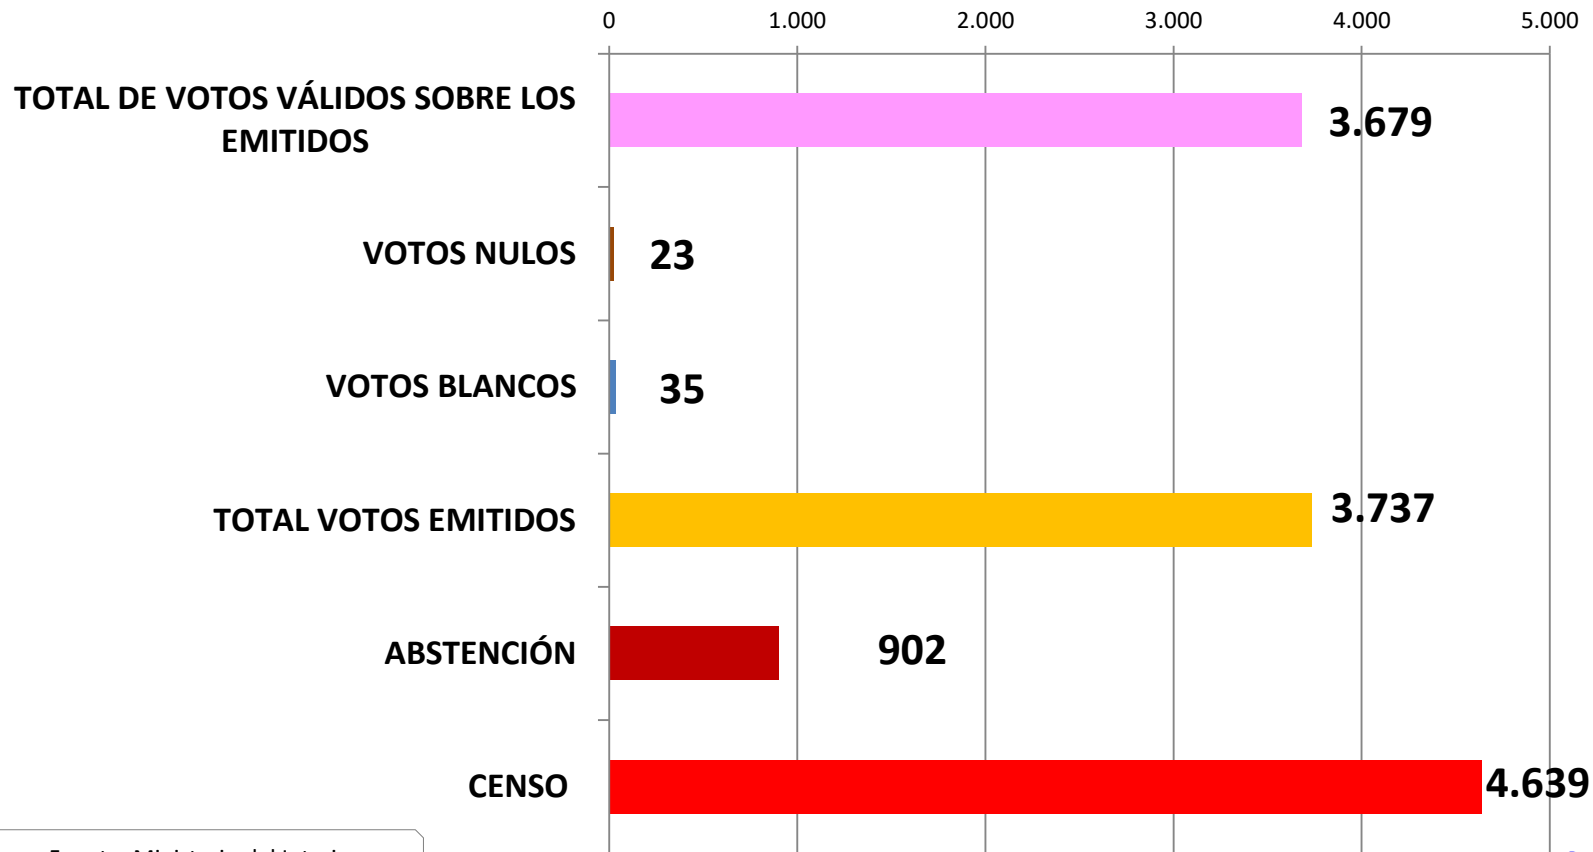

PARTIDOS	ELECCIONES 2003		
	13 CONCEJALES		
	VOTOS OBTENIDOS POR PARTIDOS	% SOBRE VOTOS VÁLIDOS	NÚMERO DE CONCEJALES
PSOE	1.243	33,79%	5
COALICIÓN CANARIA	226	6,14%	
ALIANZA POPULAR - PARTIDO POPULAR	2.003	54,44%	8
PROGRESISTAS DE AGAETE - IZQUIERDA UNIDA CANARIA	207	5,63%	
TOTAL DE VOTOS VÁLIDOS SOBRE LOS EMITIDOS	3.679	98,45%	
VOTOS NULOS	23	0,62%	
VOTOS BLANCOS	35	0,94%	
TOTAL VOTOS EMITIDOS	3.737	80,56%	
ABSTENCIÓN	902	19,44%	
CENSO	4.639		

Fuente: Ministerio del Interior

**ELECCIONES MUNICIPALES
2003
VOTOS A PARTIDOS POLÍTICOS**

Agaetespacioweb

Fuente: Ministerio del Interior

**ELECCIONES MUNICIPALES
2003
COCEJALES POR PARTIDOS POLÍTICOS**

Agaetespañoweb

ELECCIONES MUNICIPALES 2003 - CENSO Y VOTOS

Fuente: Ministerio del Interior

Agatespacioweb

ELECCIONES MUNICIPALES 2003 - CENSO Y VOTOS - EN PORCENTAJES

0,00% 20,00% 40,00% 60,00% 80,00% 100,00% 120,00%

Fuente: Ministerio del Interior