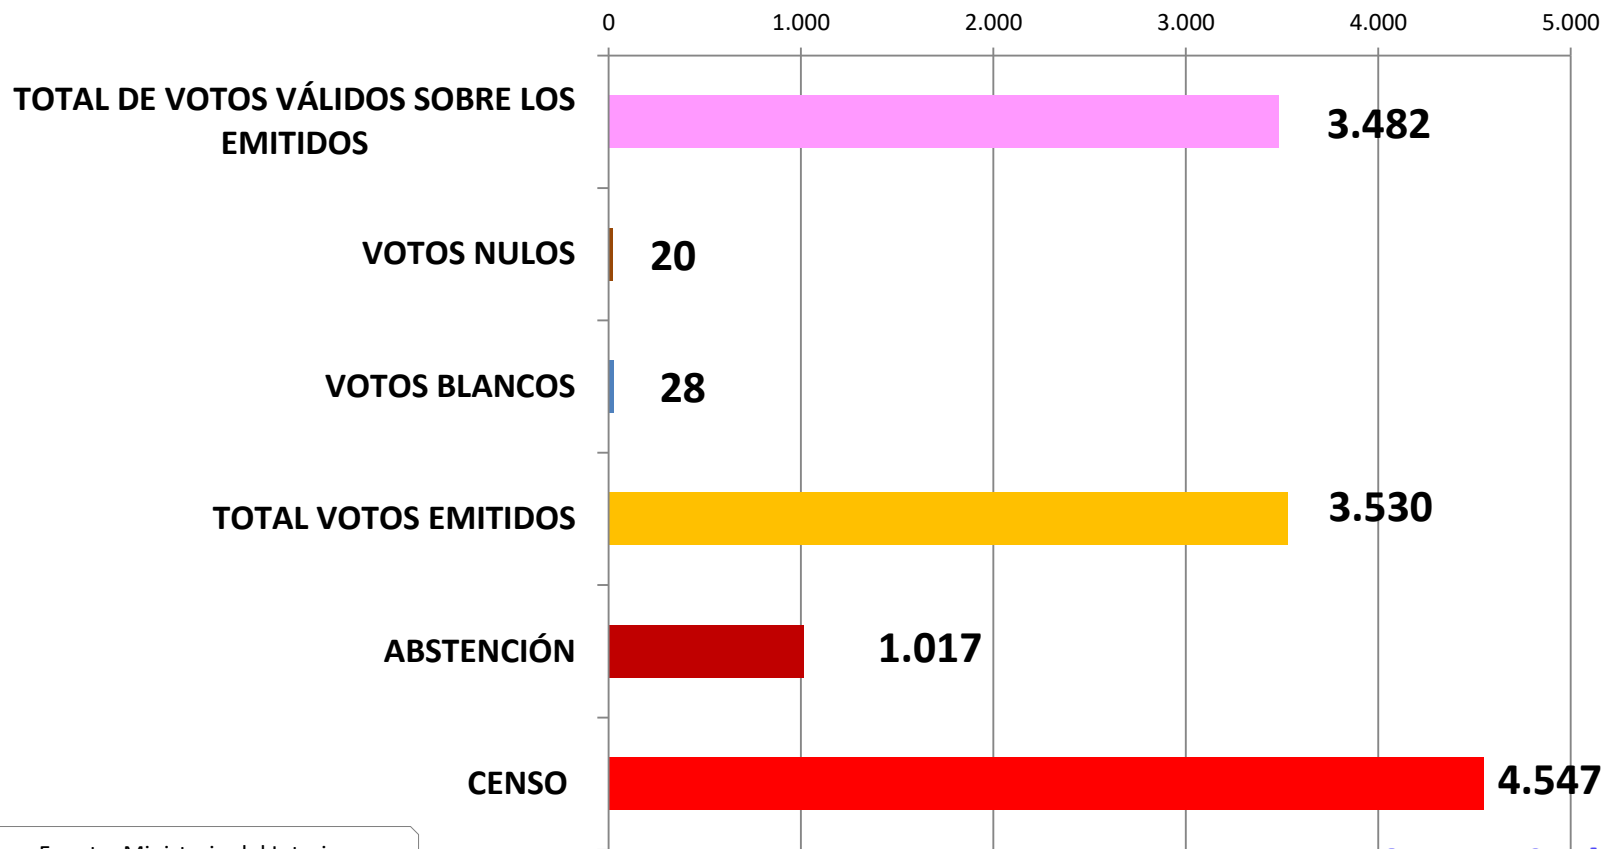

PARTIDOS	ELECCIONES 1999		
	13 CONCEJALES		
	VOTOS OBTENIDOS POR PARTIDOS	% SOBRE VOTOS VÁLIDOS	NÚMERO DE CONCEJALES
PSOE	1.080	31,02%	4
COALICIÓN CANARIA	100	2,87%	
ALIANZA POPULAR - PARTIDO POPULAR	2.217	63,67%	9
IZQUIERDA UNIDA	85	2,44%	
TOTAL DE VOTOS VÁLIDOS SOBRE LOS EMITIDOS	3.482	98,64%	
VOTOS NULOS	20	0,57%	
VOTOS BLANCOS	28	0,79%	
TOTAL VOTOS EMITIDOS	3.530	77,63%	
ABSTENCIÓN	1.017	22,37%	
CENSO	4.547		

Fuente: Ministerio del Interior

**ELECCIONES MUNICIPALES
1999
VOTOS A PARTIDOS POLÍTICOS**

Agaetespacloweb

Fuente: Ministerio del Interior

**ELECCIONES MUNICIPALES
1999
COCEJALES POR PARTIDOS POLÍTICOS**

Agatespacioweb

ELECCIONES MUNICIPALES 1999 - CENSO Y VOTOS

Fuente: Ministerio del Interior

Agatespacioweb

ELECCIONES MUNICIPALES 1999 - CENSO Y VOTOS - EN PORCENTAJES

Fuente: Ministerio del Interior

Agaetespacloweb