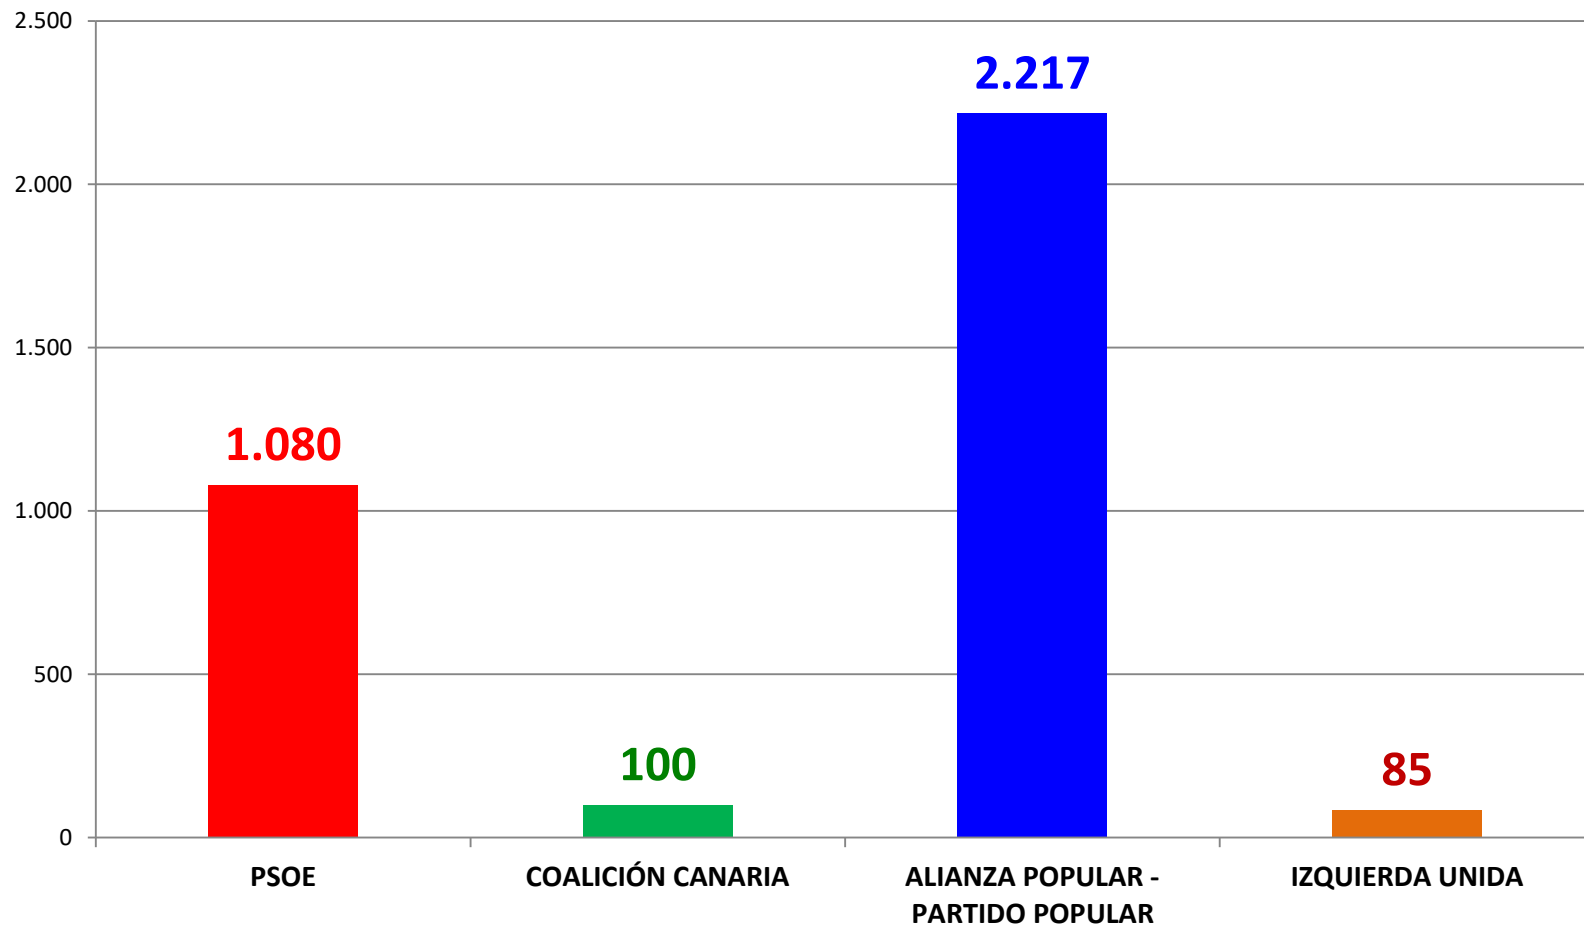

PARTIDOS	ELECCIONES 1999		
	13 CONCEJALES		
	VOTOS OBTENIDOS POR PARTIDOS	% SOBRE VOTOS VÁLIDOS	NÚMERO DE CONCEJALES
PSOE	1.080	31,02%	4
COALICIÓN CANARIA	100	2,87%	
ALIANZA POPULAR - PARTIDO POPULAR	2.217	63,67%	9
IZQUIERDA UNIDA	85	2,44%	
TOTAL DE VOTOS VÁLIDOS SOBRE LOS EMITIDOS	3.482	98,64%	
VOTOS NULOS	20	0,57%	
VOTOS BLANCOS	28	0,79%	
TOTAL VOTOS EMITIDOS	3.530	77,63%	
ABSTENCIÓN	1.017	22,37%	
CENSO	4.547		

Fuente: Ministerio del Interior

**ELECCIONES MUNICIPALES
1999
VOTOS A PARTIDOS POLÍTICOS**

Agaetespacloweb

Fuente: Ministerio del Interior

**ELECCIONES MUNICIPALES
1999
COCEJALES POR PARTIDOS POLÍTICOS**

Agatespacioweb