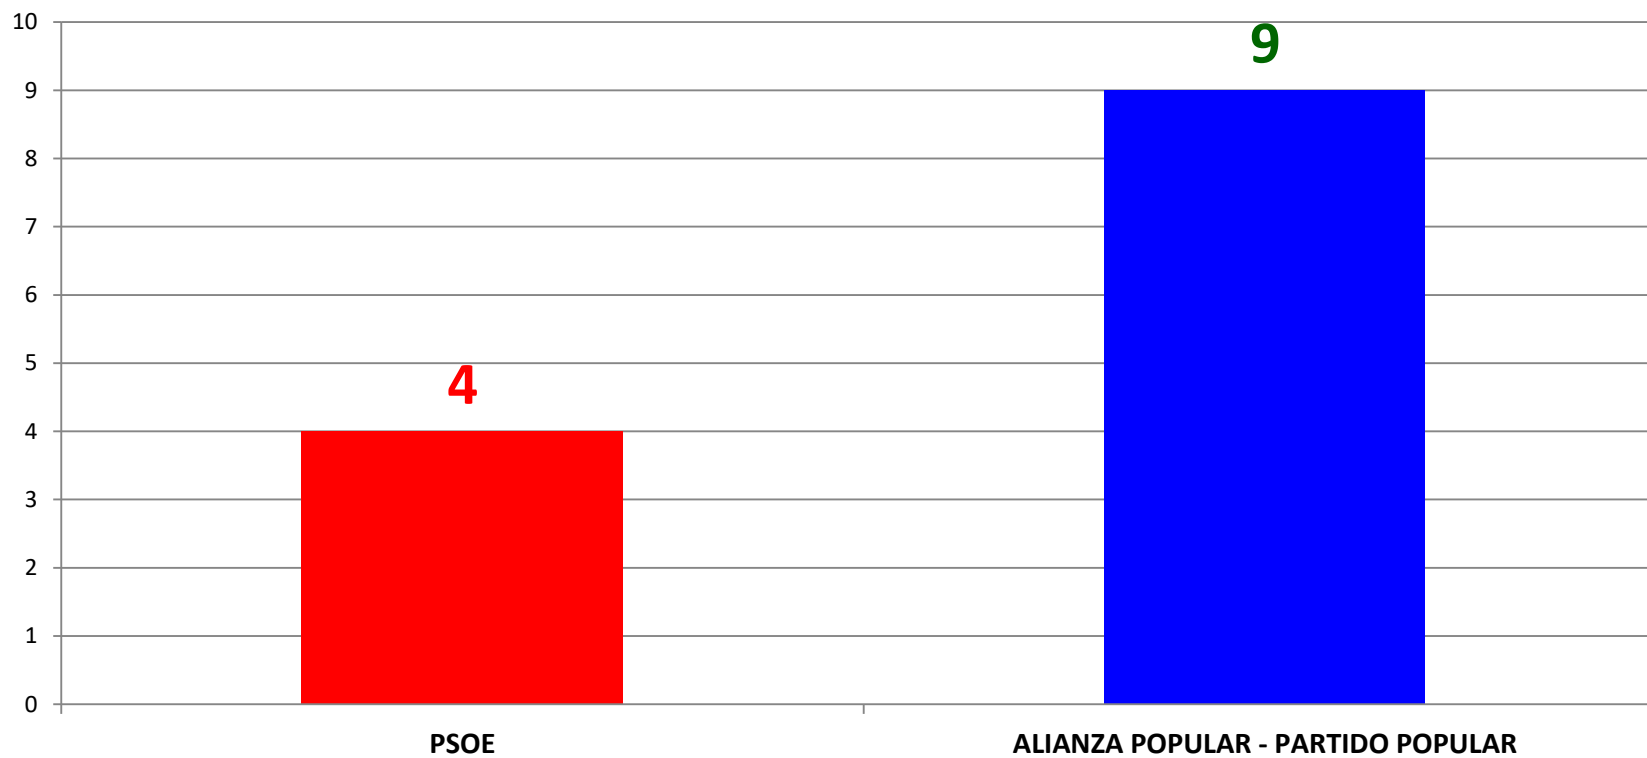

PARTIDOS	ELECCIONES 1999		
	13 CONCEJALES		
	VOTOS OBTENIDOS POR PARTIDOS	% SOBRE VOTOS VÁLIDOS	NÚMERO DE CONCEJALES
PSOE	1.080	31,02%	4
COALICIÓN CANARIA	100	2,87%	
ALIANZA POPULAR - PARTIDO POPULAR	2.217	63,67%	9
IZQUIERDA UNIDA	85	2,44%	
TOTAL DE VOTOS VÁLIDOS SOBRE LOS EMITIDOS	3.482	98,64%	
VOTOS NULOS	20	0,57%	
VOTOS BLANCOS	28	0,79%	
TOTAL VOTOS EMITIDOS	3.530	77,63%	
ABSTENCIÓN	1.017	22,37%	
CENSO	4.547		

Fuente: Ministerio del Interior

**ELECCIONES MUNICIPALES
1999
VOTOS A PARTIDOS POLÍTICOS**

Agaetespacloweb

Fuente: Ministerio del Interior

**ELECCIONES MUNICIPALES
1999
COCEJALES POR PARTIDOS POLÍTICOS**

Agatespacioweb

ELECCIONES MUNICIPALES 1999 - CENSO Y VOTOS

Fuente: Ministerio del Interior

Agatespacioweb

ELECCIONES MUNICIPALES 1999 - CENSO Y VOTOS - EN PORCENTAJES

Fuente: Ministerio del Interior

Agaetespacloweb