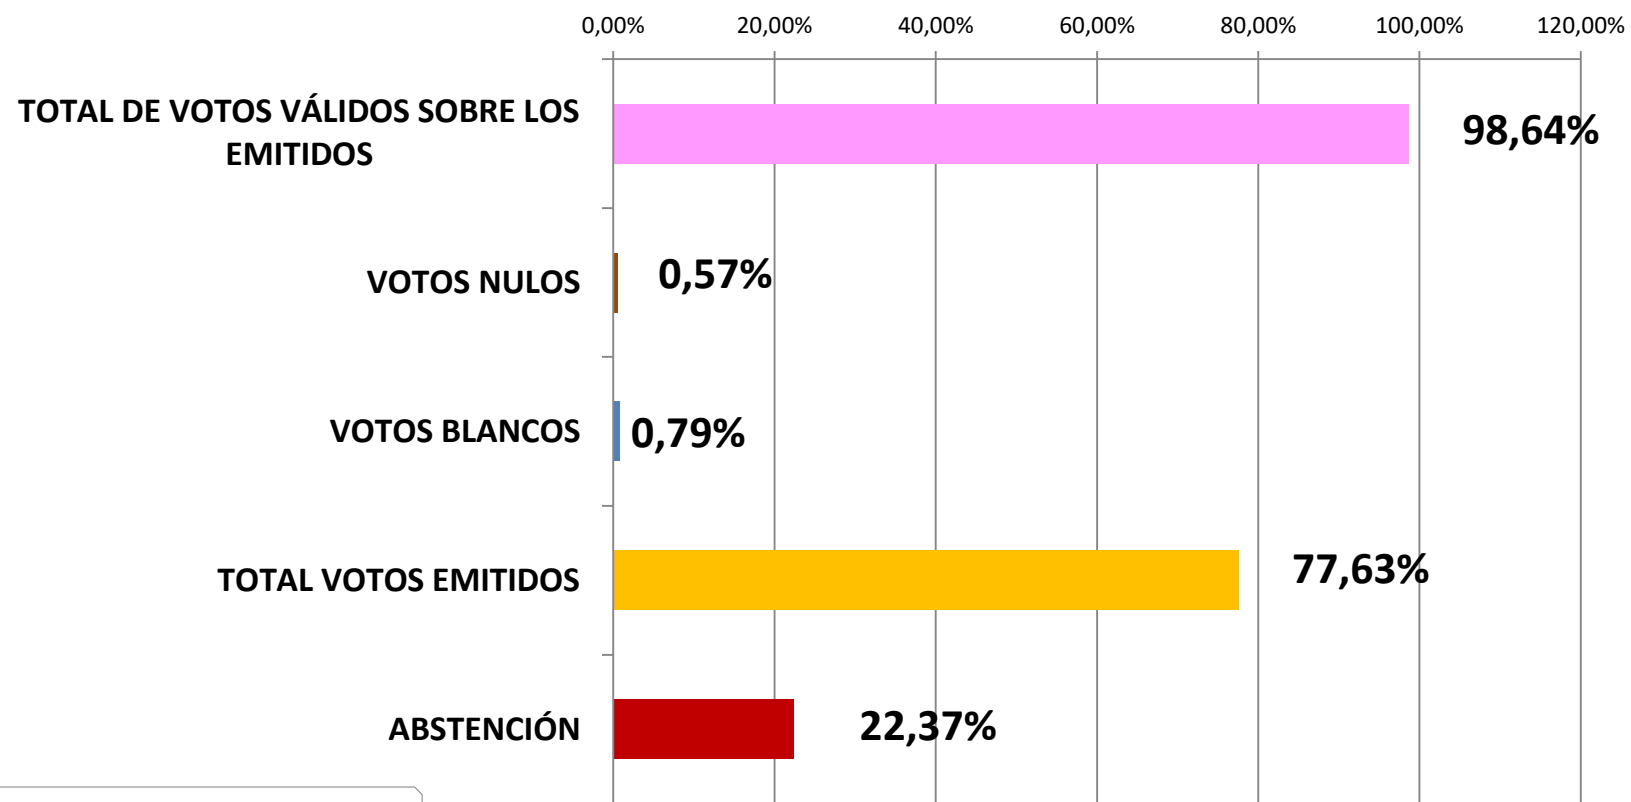

PARTIDOS	ELECCIONES 1999		
	13 CONCEJALES		
	VOTOS OBTENIDOS POR PARTIDOS	% SOBRE VOTOS VÁLIDOS	NÚMERO DE CONCEJALES
PSOE	1.080	31,02%	4
COALICIÓN CANARIA	100	2,87%	
ALIANZA POPULAR - PARTIDO POPULAR	2.217	63,67%	9
IZQUIERDA UNIDA	85	2,44%	
TOTAL DE VOTOS VÁLIDOS SOBRE LOS EMITIDOS	3.482	98,64%	
VOTOS NULOS	20	0,57%	
VOTOS BLANCOS	28	0,79%	
TOTAL VOTOS EMITIDOS	3.530	77,63%	
ABSTENCIÓN	1.017	22,37%	
CENSO	4.547		

Fuente: Ministerio del Interior

**ELECCIONES MUNICIPALES
1999
VOTOS A PARTIDOS POLÍTICOS**

Agaetespacloweb

Fuente: Ministerio del Interior

**ELECCIONES MUNICIPALES
1999
COCEJALES POR PARTIDOS POLÍTICOS**

Agatespacioweb

ELECCIONES MUNICIPALES 1999 - CENSO Y VOTOS

Fuente: Ministerio del Interior

Agatespacioweb

ELECCIONES MUNICIPALES 1999 - CENSO Y VOTOS - EN PORCENTAJES

Fuente: Ministerio del Interior

Agaetespacloweb