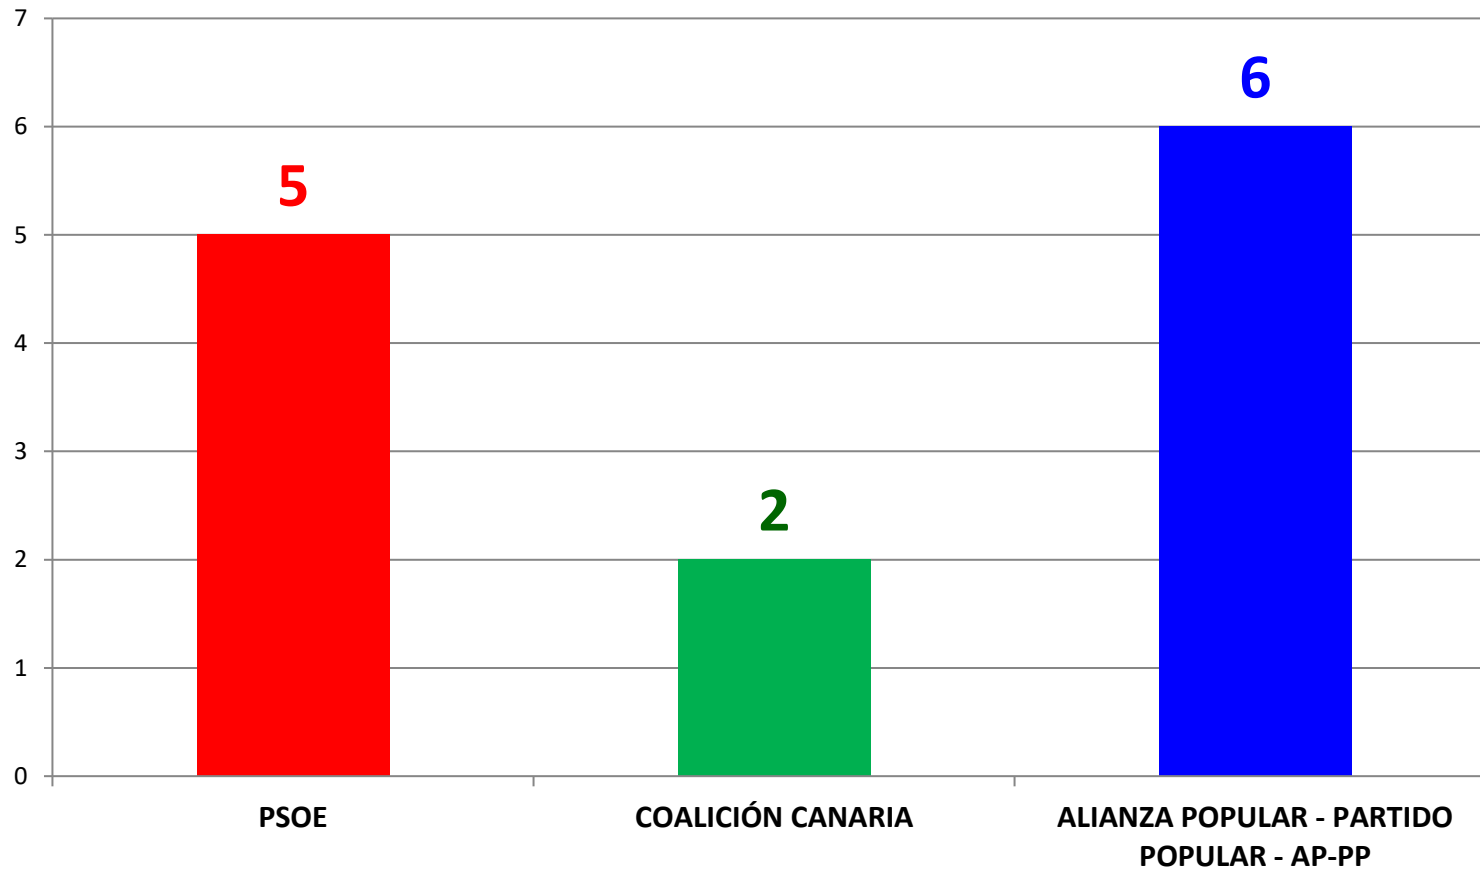

PARTIDOS	ELECCIONES 1995		
	13 CONCEJALES		
	VOTOS OBTENIDOS POR PARTIDOS	% SOBRE VOTOS VÁLIDOS	NÚMERO DE CONCEJALES
PSOE	1.240	38,12%	5
COALICIÓN CANARIA	454	13,96%	2
ALIANZA POPULAR - PARTIDO POPULAR - AP-PP	1.524	46,85%	6
COALICIÓN POR GRAN CANARIA	35	1,08%	
TOTAL DE VOTOS VÁLIDOS SOBRE LOS EMITIDOS	3.253	98,10%	
VOTOS NULOS	29	0,87%	
VOTOS BLANCOS	34	1,03%	
TOTAL VOTOS EMITIDOS	3.316	82,28%	
ABSTENCIÓN	714	17,72%	
CENSO	4.030		

Fuente: Ministerio del Interior

**ELECCIONES MUNICIPALES
1995
VOTOS A PARTIDOS POLÍTICOS**

Agatespacioweb

Fuente: Ministerio del Interior

**ELECCIONES MUNICIPALES
1995
COCEJALES POR PARTIDOS POLÍTICOS**

Agaetespadionéb

ELECCIONES MUNICIPALES 1995 - CENSO Y VOTOS

Fuente: Ministerio del Interior

Agaetespacloweb

ELECCIONES MUNICIPALES 1995 - CENSO Y VOTOS - EN PORCENTAJES

Fuente: Ministerio del Interior

Agaetespacloweb