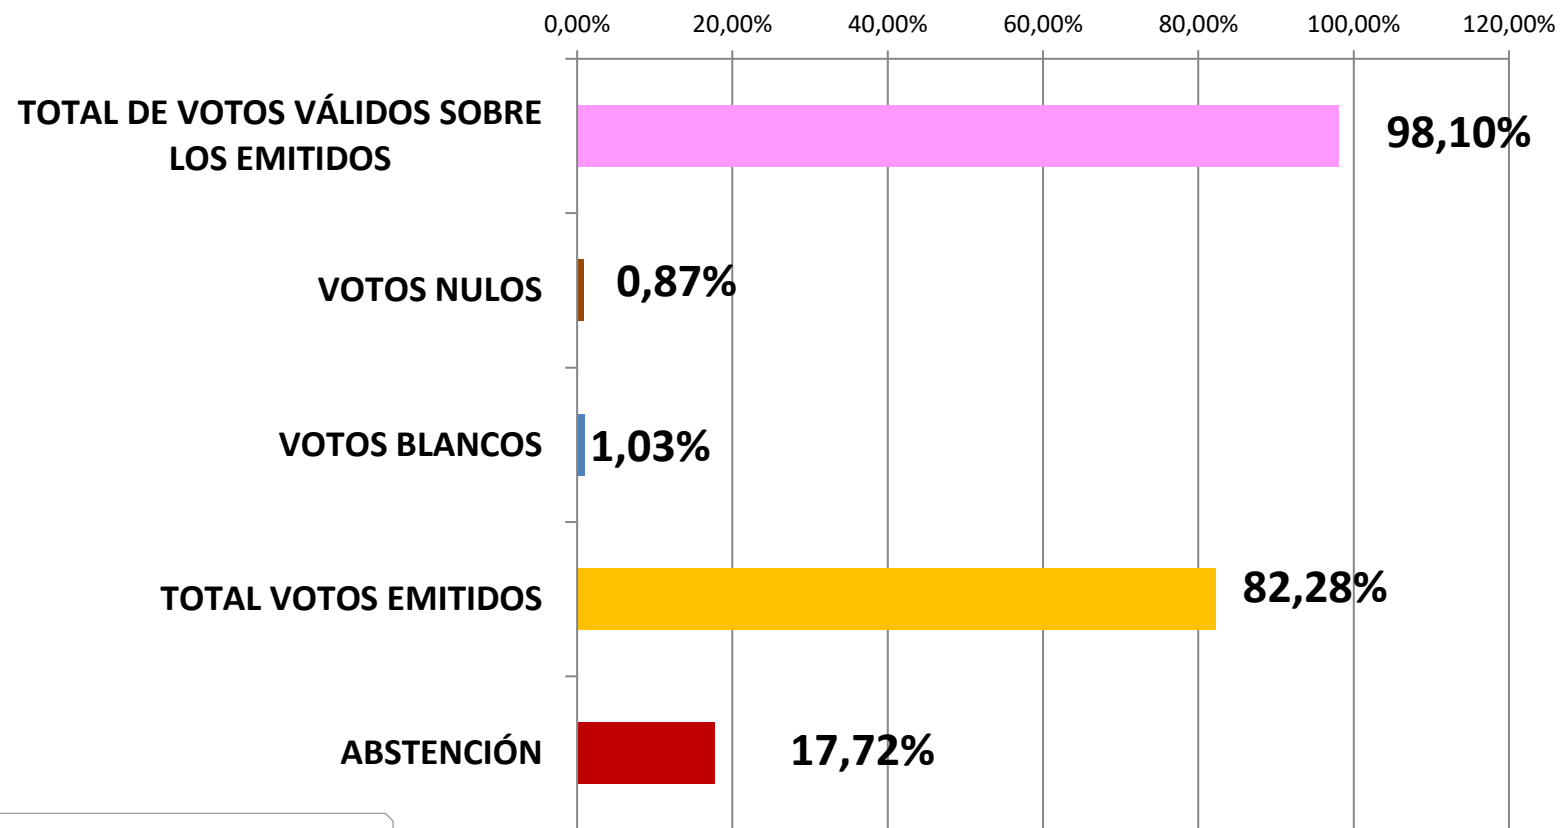

PARTIDOS	ELECCIONES 1995		
	13 CONCEJALES		
	VOTOS OBTENIDOS POR PARTIDOS	% SOBRE VOTOS VÁLIDOS	NÚMERO DE CONCEJALES
PSOE	1.240	38,12%	5
COALICIÓN CANARIA	454	13,96%	2
ALIANZA POPULAR - PARTIDO POPULAR - AP-PP	1.524	46,85%	6
COALICIÓN POR GRAN CANARIA	35	1,08%	
TOTAL DE VOTOS VÁLIDOS SOBRE LOS EMITIDOS	3.253	98,10%	
VOTOS NULOS	29	0,87%	
VOTOS BLANCOS	34	1,03%	
TOTAL VOTOS EMITIDOS	3.316	82,28%	
ABSTENCIÓN	714	17,72%	
CENSO	4.030		

Fuente: Ministerio del Interior

**ELECCIONES MUNICIPALES
1995
VOTOS A PARTIDOS POLÍTICOS**

Agatespacioweb

Fuente: Ministerio del Interior

**ELECCIONES MUNICIPALES
1995
COCEJALES POR PARTIDOS POLÍTICOS**

Agaetespadionéb

ELECCIONES MUNICIPALES 1995 - CENSO Y VOTOS

Fuente: Ministerio del Interior

Agaetespacloweb

ELECCIONES MUNICIPALES 1995 - CENSO Y VOTOS - EN PORCENTAJES

Fuente: Ministerio del Interior

Agaetespacloweb