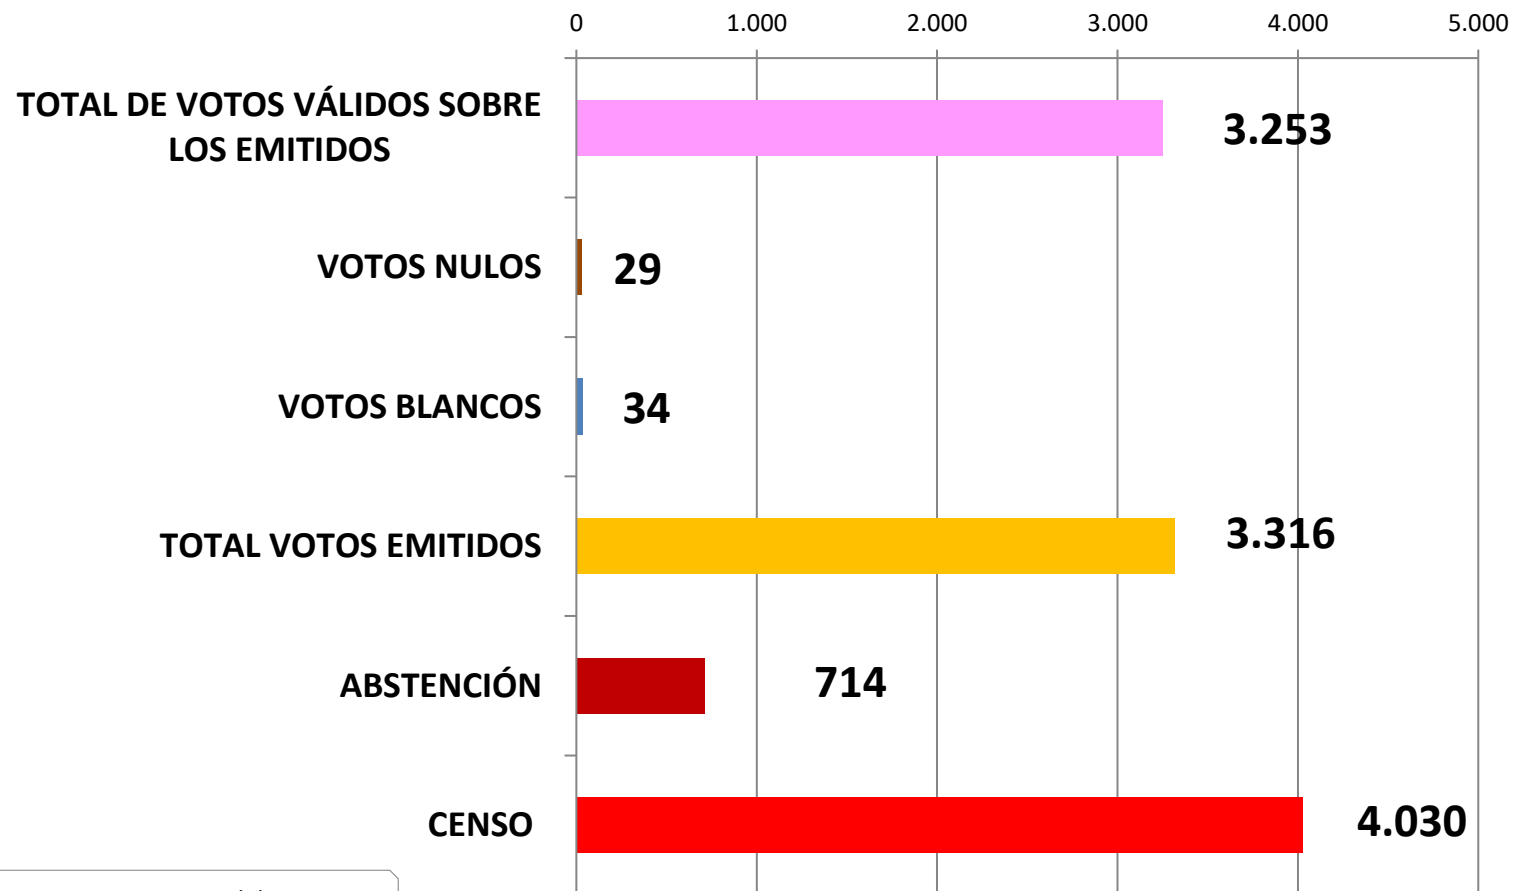

PARTIDOS	ELECCIONES 1995		
	13 CONCEJALES		
	VOTOS OBTENIDOS POR PARTIDOS	% SOBRE VOTOS VÁLIDOS	NÚMERO DE CONCEJALES
PSOE	1.240	38,12%	5
COALICIÓN CANARIA	454	13,96%	2
ALIANZA POPULAR - PARTIDO POPULAR - AP-PP	1.524	46,85%	6
COALICIÓN POR GRAN CANARIA	35	1,08%	
TOTAL DE VOTOS VÁLIDOS SOBRE LOS EMITIDOS	3.253	98,10%	
VOTOS NULOS	29	0,87%	
VOTOS BLANCOS	34	1,03%	
TOTAL VOTOS EMITIDOS	3.316	82,28%	
ABSTENCIÓN	714	17,72%	
CENSO	4.030		

Fuente: Ministerio del Interior

**ELECCIONES MUNICIPALES
1995
VOTOS A PARTIDOS POLÍTICOS**

Agatespacioweb

Fuente: Ministerio del Interior

**ELECCIONES MUNICIPALES
1995
COCEJALES POR PARTIDOS POLÍTICOS**

Agaetespadionéb

ELECCIONES MUNICIPALES 1995 - CENSO Y VOTOS

Fuente: Ministerio del Interior

Agaetespacloweb

ELECCIONES MUNICIPALES 1995 - CENSO Y VOTOS - EN PORCENTAJES

Fuente: Ministerio del Interior

Agaetespacloweb