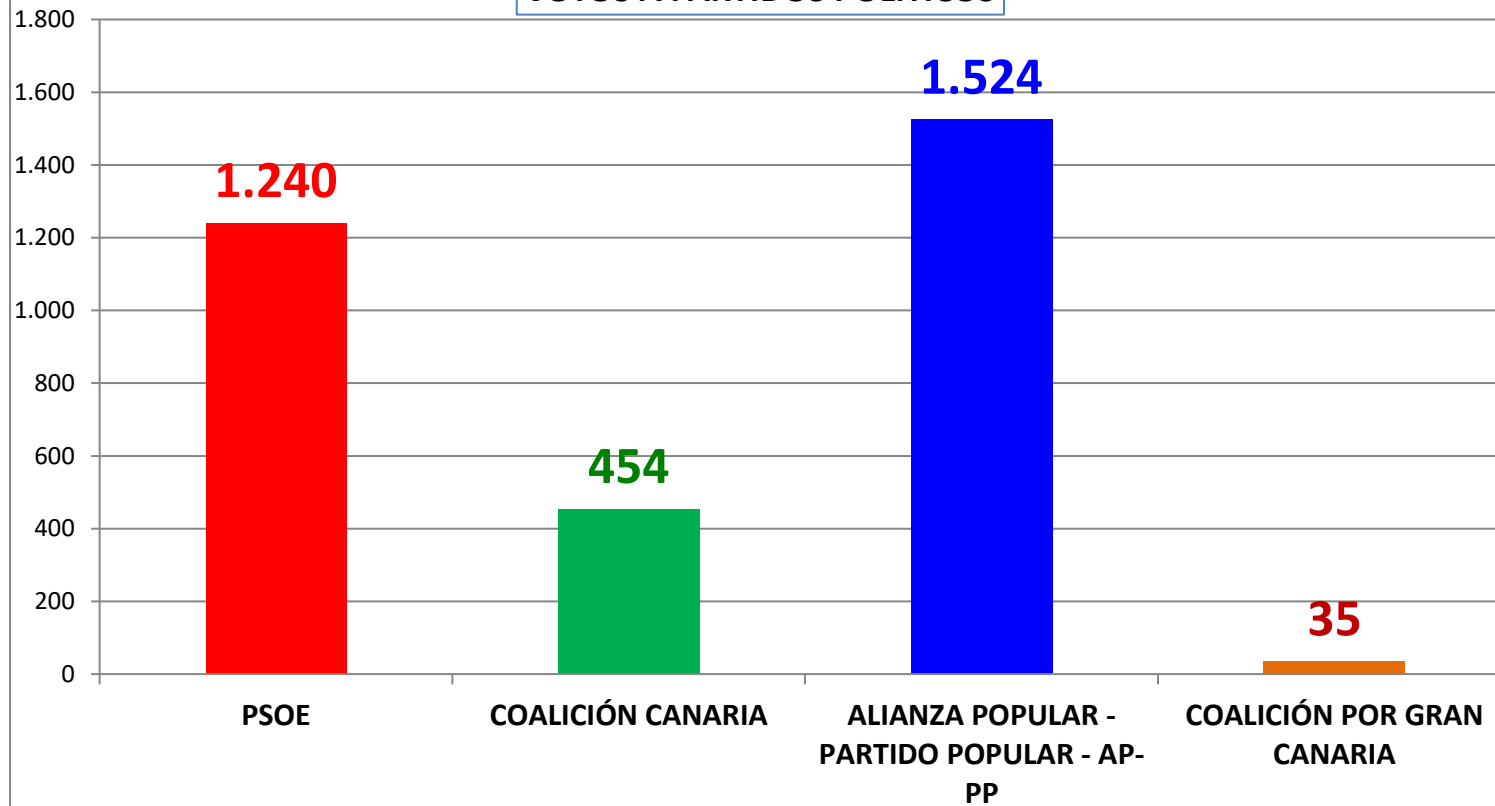

PARTIDOS	ELECCIONES 1995		
	13 CONCEJALES		
	VOTOS OBTENIDOS POR PARTIDOS	% SOBRE VOTOS VÁLIDOS	NÚMERO DE CONCEJALES
PSOE	1.240	38,12%	5
COALICIÓN CANARIA	454	13,96%	2
ALIANZA POPULAR - PARTIDO POPULAR - AP-PP	1.524	46,85%	6
COALICIÓN POR GRAN CANARIA	35	1,08%	
TOTAL DE VOTOS VÁLIDOS SOBRE LOS EMITIDOS	3.253	98,10%	
VOTOS NULOS	29	0,87%	
VOTOS BLANCOS	34	1,03%	
TOTAL VOTOS EMITIDOS	3.316	82,28%	
ABSTENCIÓN	714	17,72%	
CENSO	4.030		

Fuente: Ministerio del Interior

**ELECCIONES MUNICIPALES
1995
VOTOS A PARTIDOS POLÍTICOS**

Agatespacioweb

Fuente: Ministerio del Interior

**ELECCIONES MUNICIPALES
1995
COCEJALES POR PARTIDOS POLÍTICOS**

Agaetespadionéb