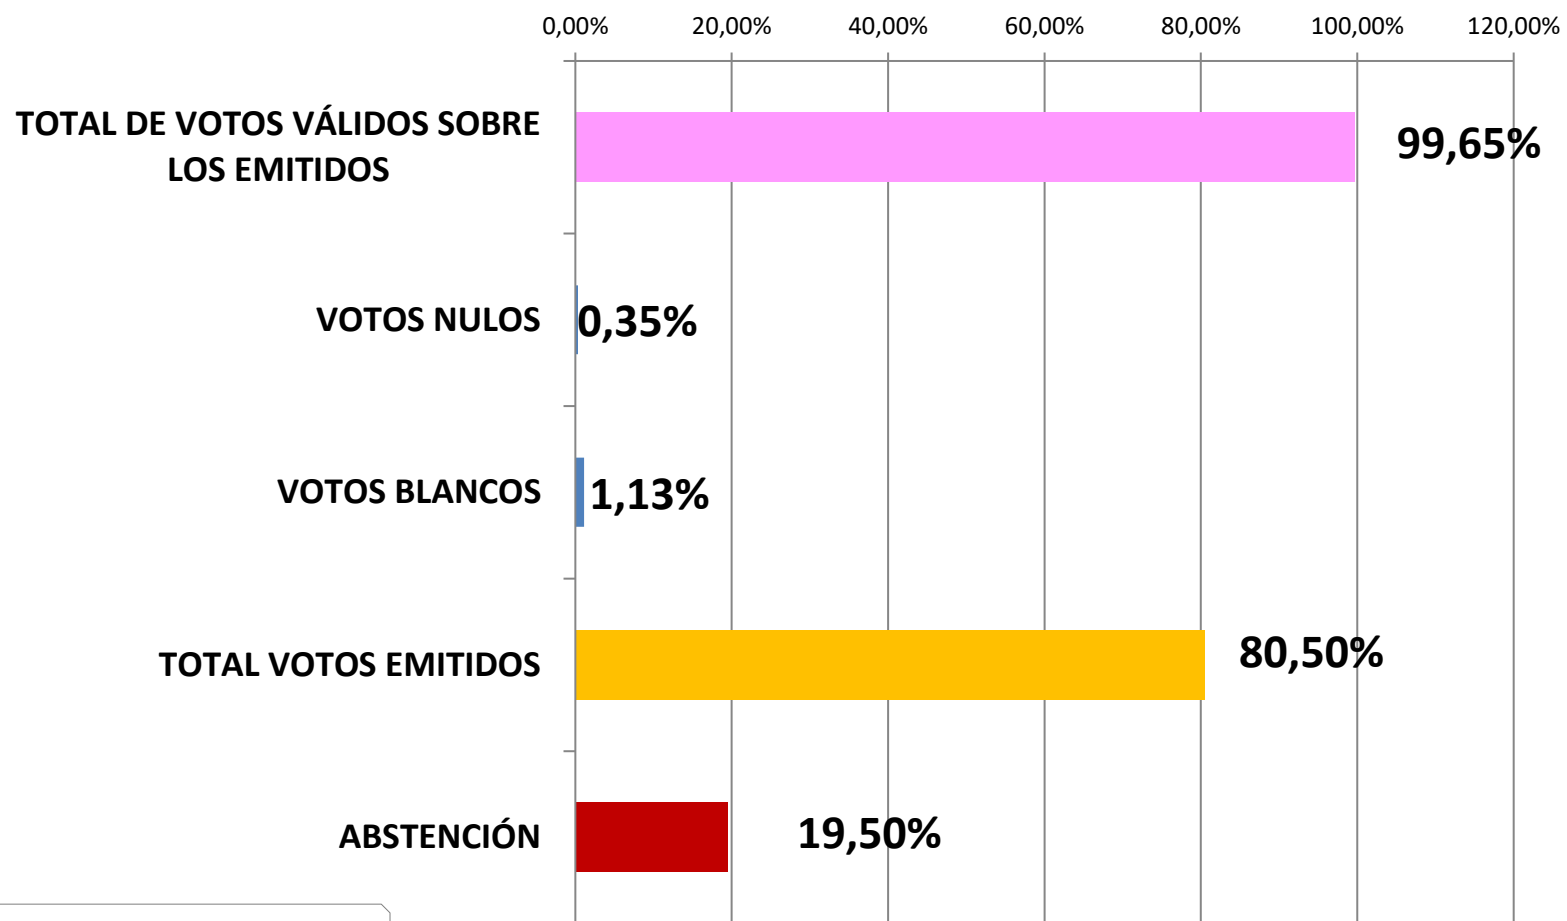

PARTIDOS	ELECCIONES MUNICIPALES 1991		
	13 CONCEJALES		
	VOTOS OBTENIDOS POR PARTIDOS	% SOBRE VOTOS VÁLIDOS	NÚMERO DE CONCEJALES
PSOE	1.884	60,99%	9
CENTRO DEMOCRÁTICO Y SOCIAL - CDS	531	17,19%	2
INDEPENDIENTES DE GRAN CANARIA - IGC	397	12,85%	1
AGRUPACIÓN DE ELECTGORES ROQUE PARTIDO	227	7,35%	1
ALIANZA POPULAR - PARTIDO POPULAR - AP-PP	15	0,49%	
TOTAL DE VOTOS VÁLIDOS SOBRE LOS EMITIDOS	3.089	99,65%	
VOTOS NULOS	11	0,35%	
VOTOS BLANCOS	35	1,13%	
TOTAL VOTOS EMITIDOS	3.100	80,50%	
ABSTENCIÓN	751	19,50%	
CENSO	3.851		

Fuente: Ministerio del Interior

**ELECCIONES MUNICIPALES
1991
VOTOS A PARTIDOS POLÍTICOS**

Agaetespacioweb

Fuente: Ministerio del Interior

**ELECCIONES MUNICIPALES
1991
COCEJALES POR PARTIDOS POLÍTICOS**

Agactespacioweb

ELECCIONES MUNICIPALES 1991 - CENSO Y VOTOS

Fuente: Ministerio del Interior

Agaetespacloweb

ELECCIONES MUNICIPALES 1991 - CENSO Y VOTOS - EN PORCENTAJES

Fuente: Ministerio del Interior

Agatespacioweb