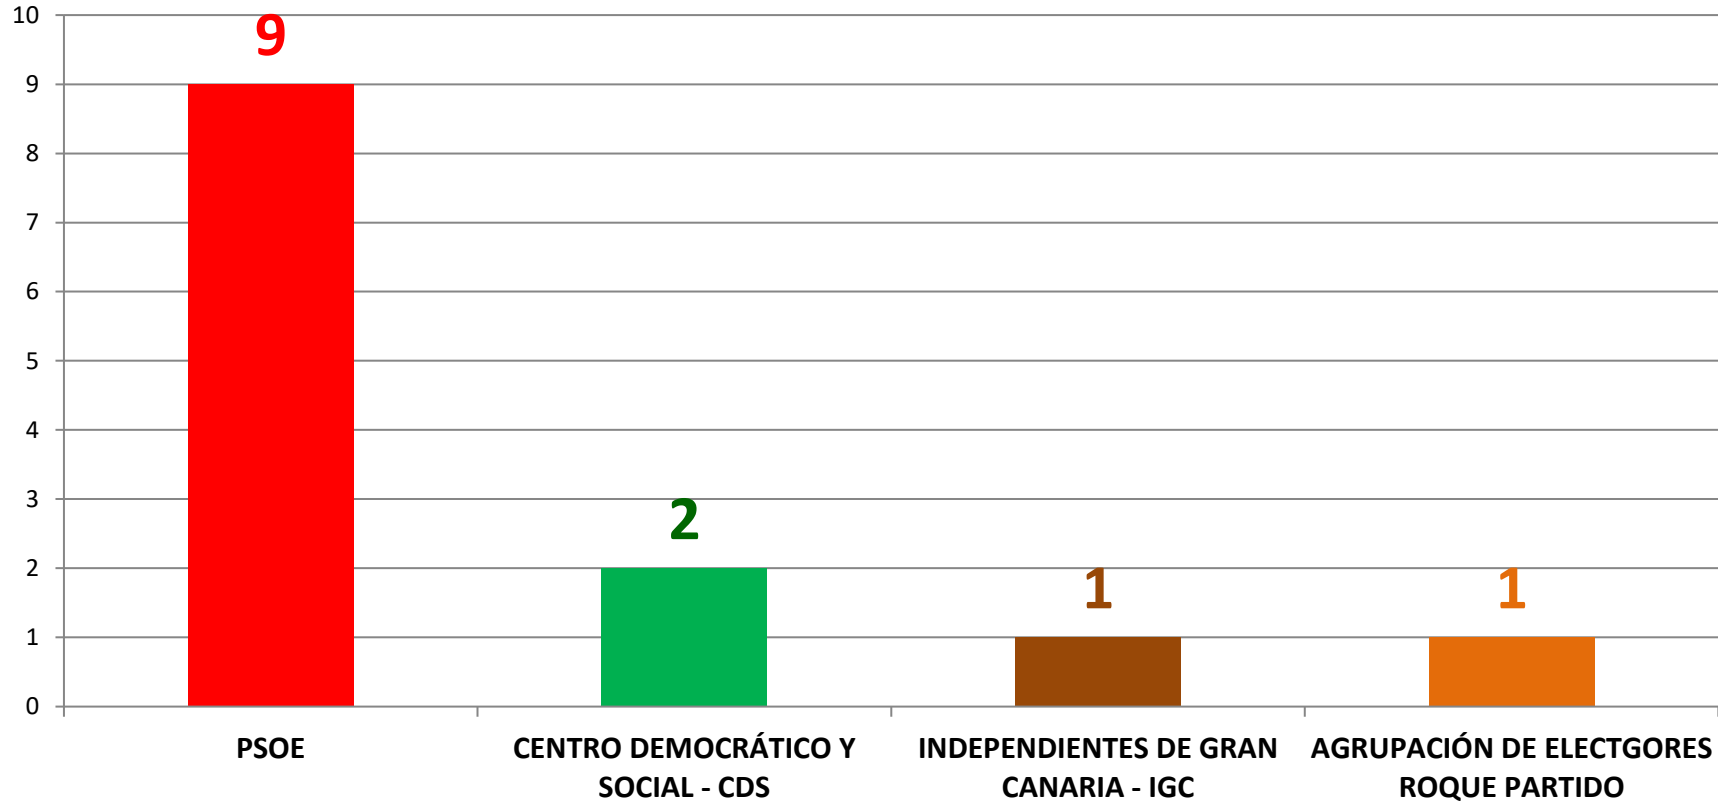

PARTIDOS	ELECCIONES MUNICIPALES 1991		
	13 CONCEJALES		
	VOTOS OBTENIDOS POR PARTIDOS	% SOBRE VOTOS VÁLIDOS	NÚMERO DE CONCEJALES
PSOE	1.884	60,99%	9
CENTRO DEMOCRÁTICO Y SOCIAL - CDS	531	17,19%	2
INDEPENDIENTES DE GRAN CANARIA - IGC	397	12,85%	1
AGRUPACIÓN DE ELECTGORES ROQUE PARTIDO	227	7,35%	1
ALIANZA POPULAR - PARTIDO POPULAR - AP-PP	15	0,49%	
TOTAL DE VOTOS VÁLIDOS SOBRE LOS EMITIDOS	3.089	99,65%	
VOTOS NULOS	11	0,35%	
VOTOS BLANCOS	35	1,13%	
TOTAL VOTOS EMITIDOS	3.100	80,50%	
ABSTENCIÓN	751	19,50%	
CENSO	3.851		

Fuente: Ministerio del Interior

**ELECCIONES MUNICIPALES
1991
VOTOS A PARTIDOS POLÍTICOS**

Agaetespacioweb

Fuente: Ministerio del Interior

**ELECCIONES MUNICIPALES
1991
COCEJALES POR PARTIDOS POLÍTICOS**

Agactespacioweb

ELECCIONES MUNICIPALES 1991 - CENSO Y VOTOS

Fuente: Ministerio del Interior

Agaetespacloweb

ELECCIONES MUNICIPALES 1991 - CENSO Y VOTOS - EN PORCENTAJES

Fuente: Ministerio del Interior

Agatespacioweb