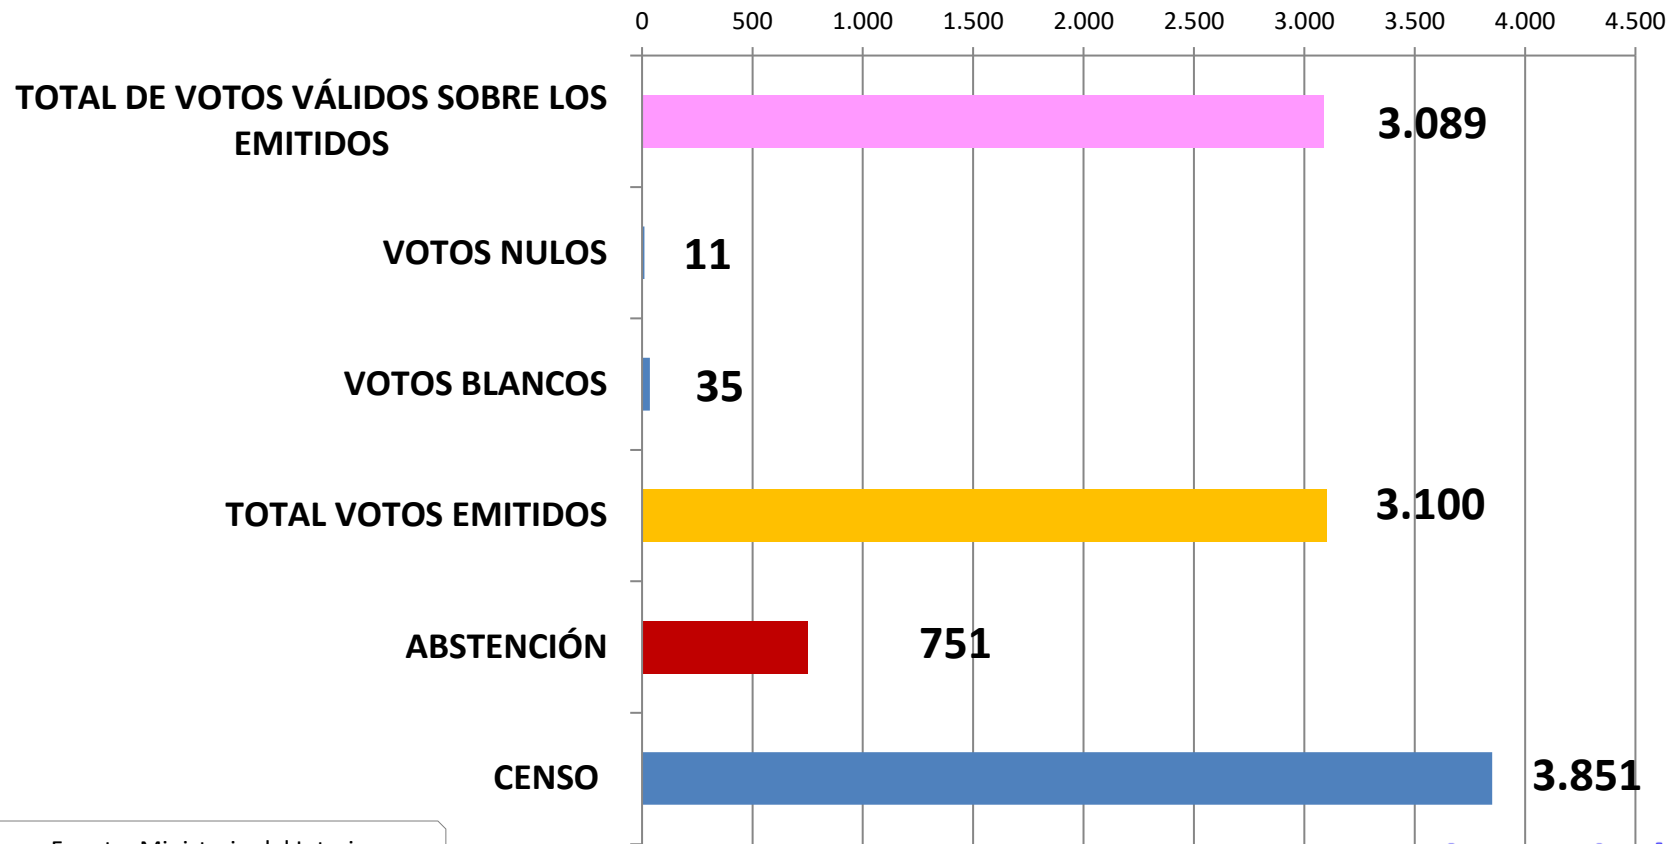

PARTIDOS	ELECCIONES MUNICIPALES 1991		
	13 CONCEJALES		
	VOTOS OBTENIDOS POR PARTIDOS	% SOBRE VOTOS VÁLIDOS	NÚMERO DE CONCEJALES
PSOE	1.884	60,99%	9
CENTRO DEMOCRÁTICO Y SOCIAL - CDS	531	17,19%	2
INDEPENDIENTES DE GRAN CANARIA - IGC	397	12,85%	1
AGRUPACIÓN DE ELECTGORES ROQUE PARTIDO	227	7,35%	1
ALIANZA POPULAR - PARTIDO POPULAR - AP-PP	15	0,49%	
TOTAL DE VOTOS VÁLIDOS SOBRE LOS EMITIDOS	3.089	99,65%	
VOTOS NULOS	11	0,35%	
VOTOS BLANCOS	35	1,13%	
TOTAL VOTOS EMITIDOS	3.100	80,50%	
ABSTENCIÓN	751	19,50%	
CENSO	3.851		

Fuente: Ministerio del Interior

**ELECCIONES MUNICIPALES
1991
VOTOS A PARTIDOS POLÍTICOS**

Agaetespacioweb

Fuente: Ministerio del Interior

**ELECCIONES MUNICIPALES
1991
COCEJALES POR PARTIDOS POLÍTICOS**

Agactespacioweb

ELECCIONES MUNICIPALES 1991 - CENSO Y VOTOS

Fuente: Ministerio del Interior

Agaetespacloweb

ELECCIONES MUNICIPALES 1991 - CENSO Y VOTOS - EN PORCENTAJES

Fuente: Ministerio del Interior

Agatespacioweb