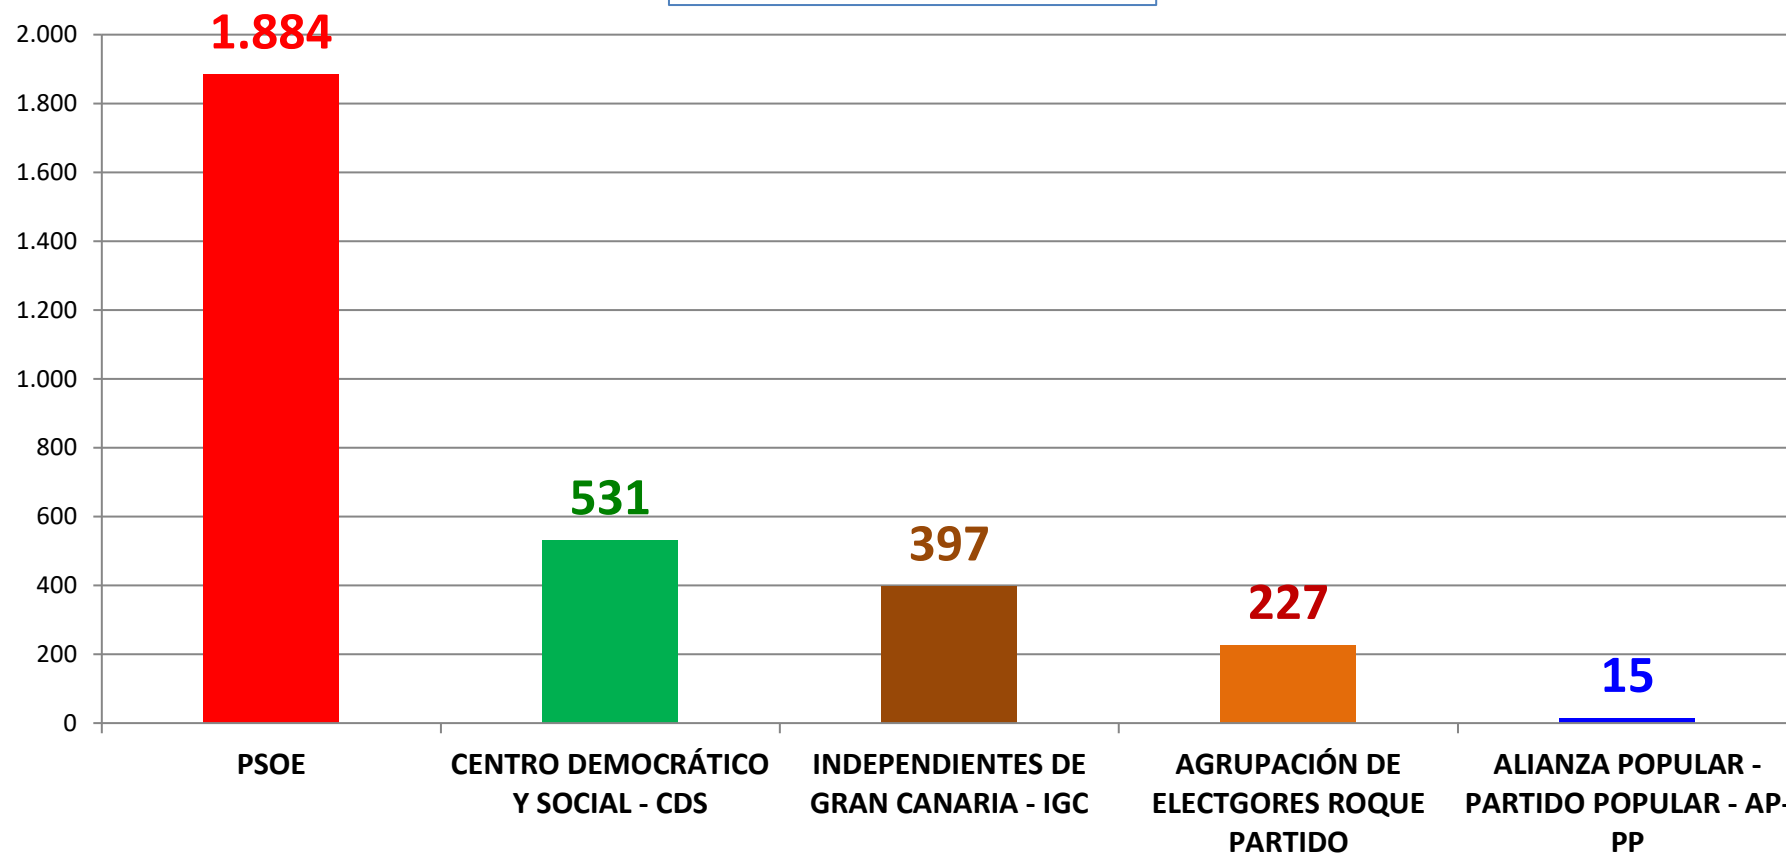

PARTIDOS	ELECCIONES MUNICIPALES 1991		
	13 CONCEJALES		
	VOTOS OBTENIDOS POR PARTIDOS	% SOBRE VOTOS VÁLIDOS	NÚMERO DE CONCEJALES
PSOE	1.884	60,99%	9
CENTRO DEMOCRÁTICO Y SOCIAL - CDS	531	17,19%	2
INDEPENDIENTES DE GRAN CANARIA - IGC	397	12,85%	1
AGRUPACIÓN DE ELECTGORES ROQUE PARTIDO	227	7,35%	1
ALIANZA POPULAR - PARTIDO POPULAR - AP-PP	15	0,49%	
TOTAL DE VOTOS VÁLIDOS SOBRE LOS EMITIDOS	3.089	99,65%	
VOTOS NULOS	11	0,35%	
VOTOS BLANCOS	35	1,13%	
TOTAL VOTOS EMITIDOS	3.100	80,50%	
ABSTENCIÓN	751	19,50%	
CENSO	3.851		

Fuente: Ministerio del Interior

**ELECCIONES MUNICIPALES
1991
VOTOS A PARTIDOS POLÍTICOS**

Agaetespacioweb

Fuente: Ministerio del Interior

**ELECCIONES MUNICIPALES
1991
COCEJALES POR PARTIDOS POLÍTICOS**

Agactespacioweb

ELECCIONES MUNICIPALES 1991 - CENSO Y VOTOS

Fuente: Ministerio del Interior

Agaetespacloweb

ELECCIONES MUNICIPALES 1991 - CENSO Y VOTOS - EN PORCENTAJES

Fuente: Ministerio del Interior

Agatespacioweb