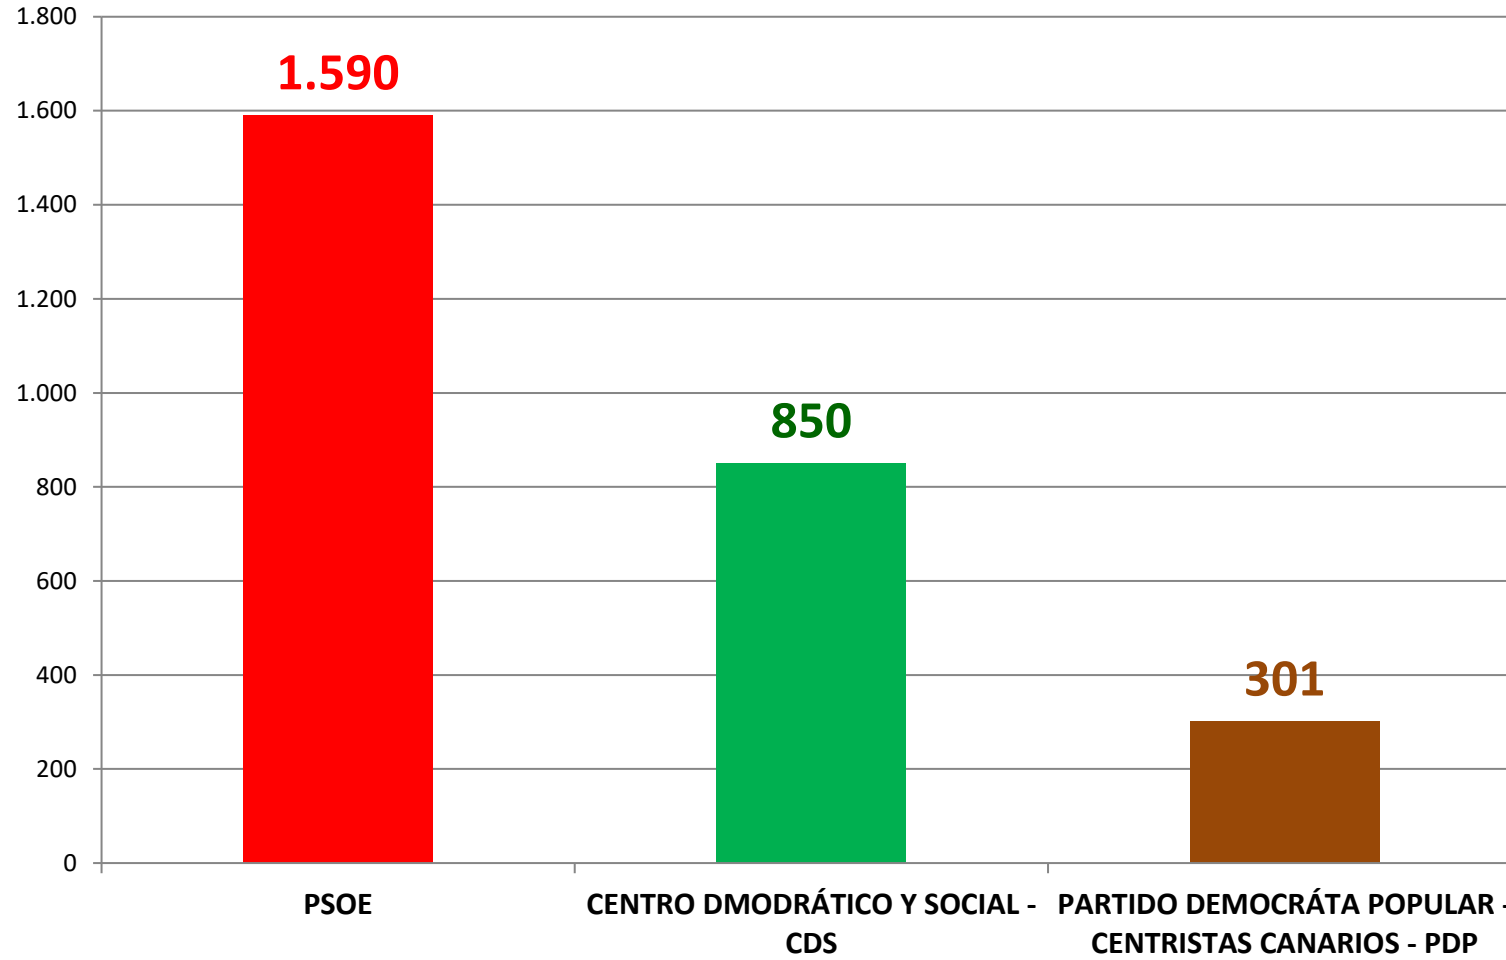

PARTIDOS	ELECCIONES MUNICIPALES 1987		
	13 CONCEJALES		
	VOTOS OBTENIDOS POR PARTIDOS	% SOBRE VOTOS VÁLIDOS	NÚMERO DE CONCEJALES
PSOE	1.590	58,01%	8
CENTRO DMODRÁTICO Y SOCIAL - CDS	850	31,01%	4
PARTIDO DEMOCRÁTA POPULAR - CENTRISTAS CANARIOS - PDP	301	10,98%	1
TOTAL DE VOTOS VÁLIDOS SOBRE LOS EMITIDOS	2.741	98,63%	
VOTOS NULOS	14	0,50%	
VOTOS BLANCOS	24	0,86%	
TOTAL VOTOS EMITIDOS	2.779	76,90%	
ABSTENCIÓN	835	23,10%	
CENSO	3.614		

Fuente: Ministerio del Interior

**ELECCIONES MUNICIPALES
1987
VOTOS A PARTIDOS POLÍTICOS**

Agaetespacioweb

Fuente: Ministerio del Interior

**ELECCIONES MUNICIPALES
1987
COCEJALES POR PARTIDOS POLÍTICOS**

Agactespañowéb

ELECCIONES MUNICIPALES 1987 - CENSO Y VOTOS

Fuente: Ministerio del Interior

Agaetespacloweb

ELECCIONES MUNICIPALES 1987 - CENSO Y VOTOS - EN PORCENTAJES

Fuente: Ministerio del Interior

Agaetespacloweb