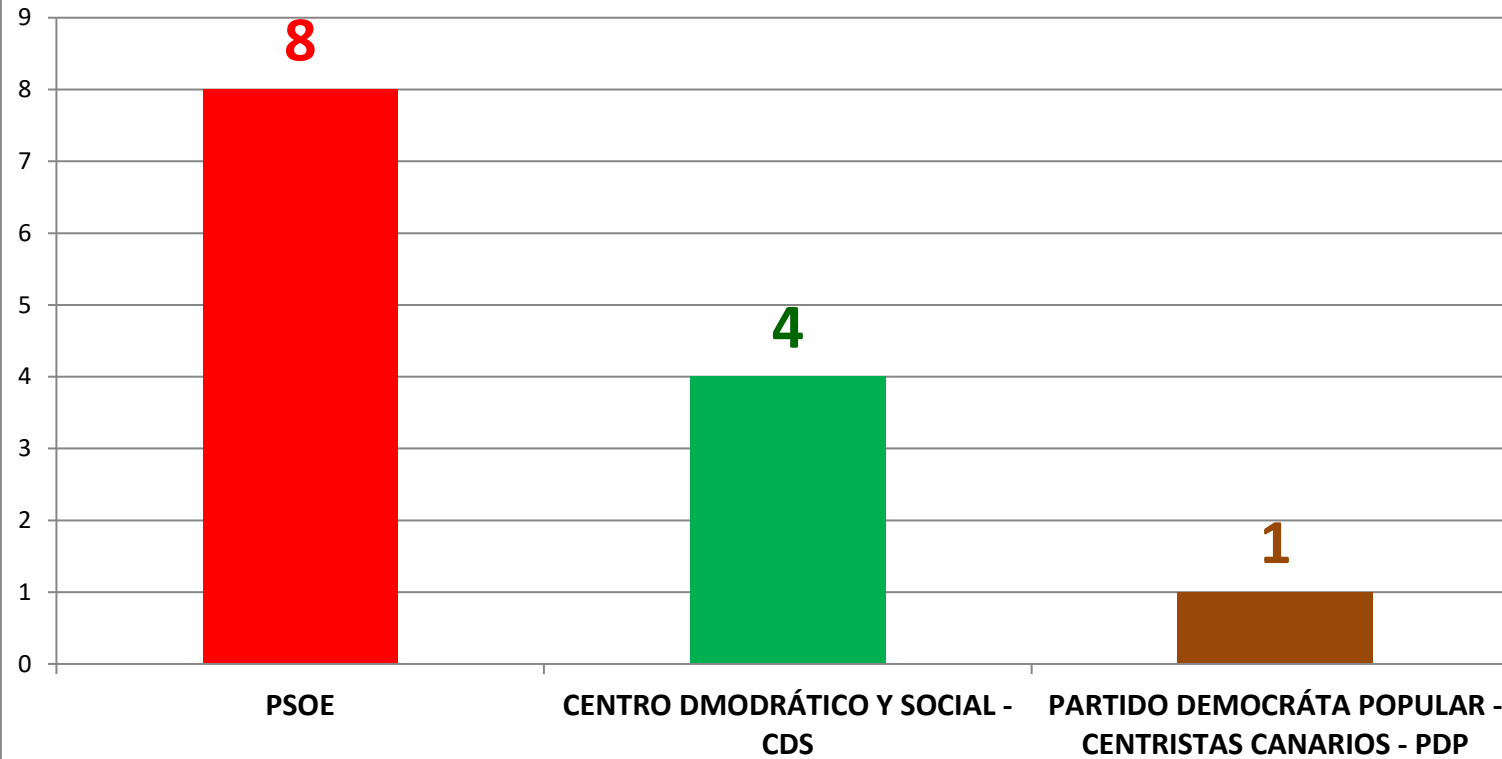

PARTIDOS	ELECCIONES MUNICIPALES 1987		
	13 CONCEJALES		
	VOTOS OBTENIDOS POR PARTIDOS	% SOBRE VOTOS VÁLIDOS	NÚMERO DE CONCEJALES
PSOE	1.590	58,01%	8
CENTRO DMODRÁTICO Y SOCIAL - CDS	850	31,01%	4
PARTIDO DEMOCRÁTA POPULAR - CENTRISTAS CANARIOS - PDP	301	10,98%	1
TOTAL DE VOTOS VÁLIDOS SOBRE LOS EMITIDOS	2.741	98,63%	
VOTOS NULOS	14	0,50%	
VOTOS BLANCOS	24	0,86%	
TOTAL VOTOS EMITIDOS	2.779	76,90%	
ABSTENCIÓN	835	23,10%	
CENSO	3.614		

Fuente: Ministerio del Interior

**ELECCIONES MUNICIPALES
1987
VOTOS A PARTIDOS POLÍTICOS**

Agaetespacioweb

Fuente: Ministerio del Interior

**ELECCIONES MUNICIPALES
1987
COCEJALES POR PARTIDOS POLÍTICOS**

Agactespañowéb

ELECCIONES MUNICIPALES 1987 - CENSO Y VOTOS

Fuente: Ministerio del Interior

Agaetespacloweb

ELECCIONES MUNICIPALES 1987 - CENSO Y VOTOS - EN PORCENTAJES

Fuente: Ministerio del Interior

Agaetespacloweb