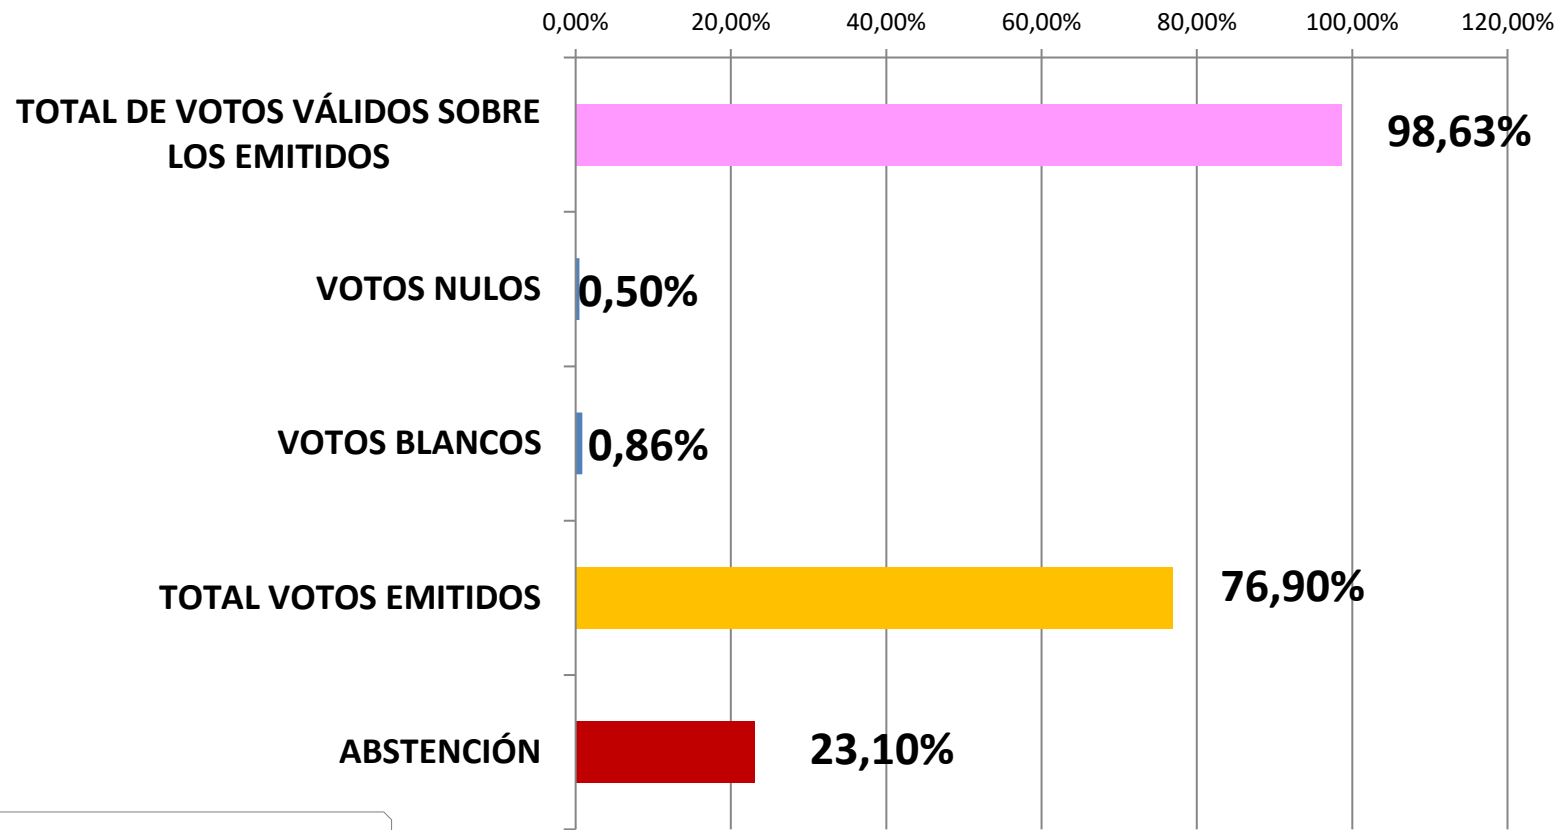

PARTIDOS	ELECCIONES MUNICIPALES 1987		
	13 CONCEJALES		
	VOTOS OBTENIDOS POR PARTIDOS	% SOBRE VOTOS VÁLIDOS	NÚMERO DE CONCEJALES
PSOE	1.590	58,01%	8
CENTRO DMODRÁTICO Y SOCIAL - CDS	850	31,01%	4
PARTIDO DEMOCRÁTA POPULAR - CENTRISTAS CANARIOS - PDP	301	10,98%	1
TOTAL DE VOTOS VÁLIDOS SOBRE LOS EMITIDOS	2.741	98,63%	
VOTOS NULOS	14	0,50%	
VOTOS BLANCOS	24	0,86%	
TOTAL VOTOS EMITIDOS	2.779	76,90%	
ABSTENCIÓN	835	23,10%	
CENSO	3.614		

Fuente: Ministerio del Interior

**ELECCIONES MUNICIPALES
1987
VOTOS A PARTIDOS POLÍTICOS**

Agaetespacioweb

Fuente: Ministerio del Interior

**ELECCIONES MUNICIPALES
1987
COCEJALES POR PARTIDOS POLÍTICOS**

Agactespañowéb

ELECCIONES MUNICIPALES 1987 - CENSO Y VOTOS

Fuente: Ministerio del Interior

Agaetespacloweb

ELECCIONES MUNICIPALES 1987 - CENSO Y VOTOS - EN PORCENTAJES

Fuente: Ministerio del Interior

Agaetespacloweb