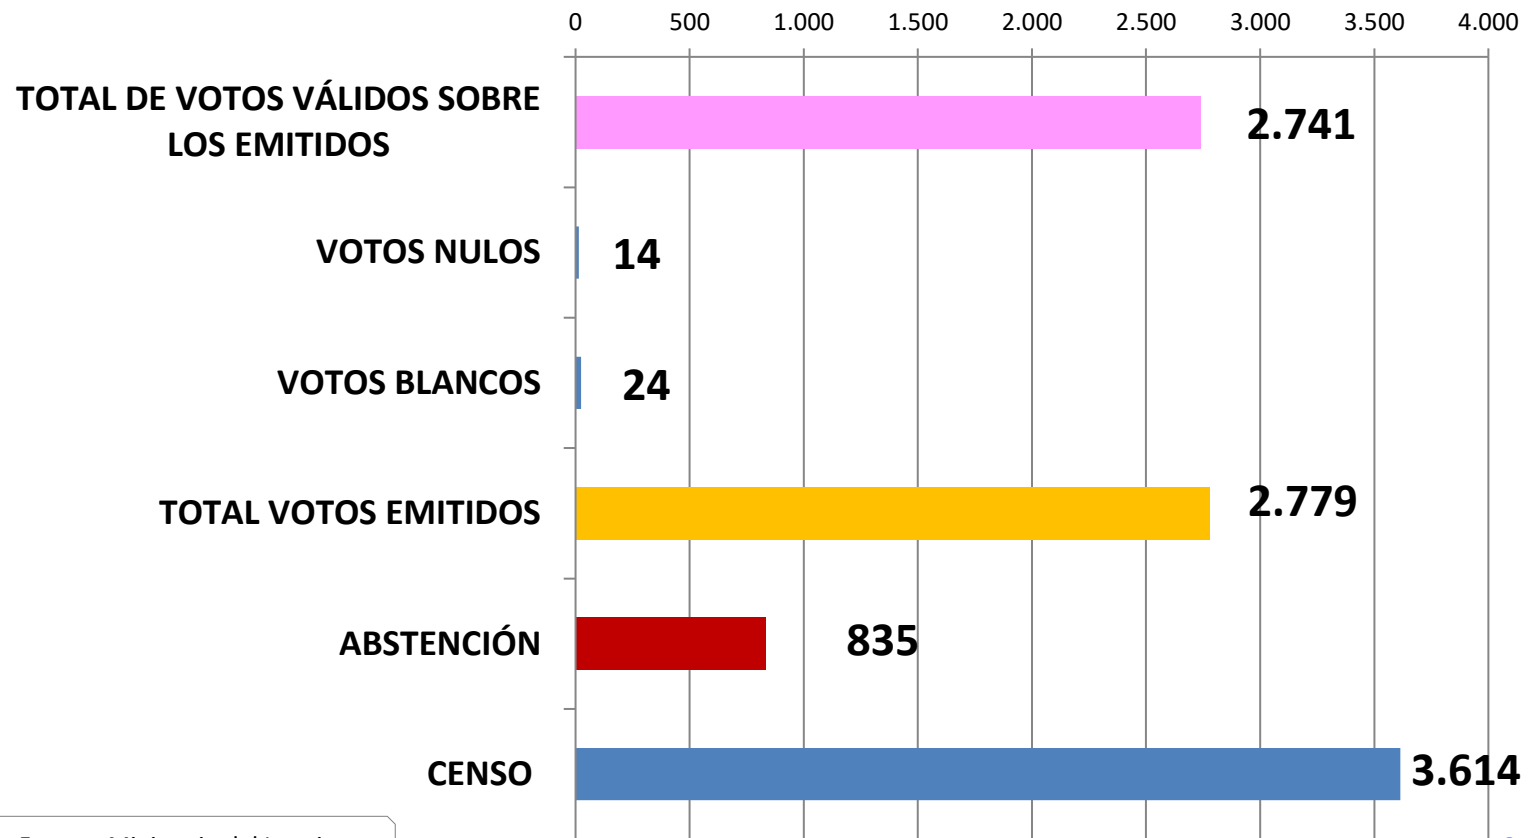

PARTIDOS	ELECCIONES MUNICIPALES 1987		
	13 CONCEJALES		
	VOTOS OBTENIDOS POR PARTIDOS	% SOBRE VOTOS VÁLIDOS	NÚMERO DE CONCEJALES
PSOE	1.590	58,01%	8
CENTRO DMODRÁTICO Y SOCIAL - CDS	850	31,01%	4
PARTIDO DEMOCRÁTA POPULAR - CENTRISTAS CANARIOS - PDP	301	10,98%	1
TOTAL DE VOTOS VÁLIDOS SOBRE LOS EMITIDOS	2.741	98,63%	
VOTOS NULOS	14	0,50%	
VOTOS BLANCOS	24	0,86%	
TOTAL VOTOS EMITIDOS	2.779	76,90%	
ABSTENCIÓN	835	23,10%	
CENSO	3.614		

Fuente: Ministerio del Interior

**ELECCIONES MUNICIPALES
1987
VOTOS A PARTIDOS POLÍTICOS**

Agaetespacioweb

Fuente: Ministerio del Interior

**ELECCIONES MUNICIPALES
1987
COCEJALES POR PARTIDOS POLÍTICOS**

Agactespañowéb

ELECCIONES MUNICIPALES 1987 - CENSO Y VOTOS

Fuente: Ministerio del Interior

Agaetespacloweb

ELECCIONES MUNICIPALES 1987 - CENSO Y VOTOS - EN PORCENTAJES

Fuente: Ministerio del Interior

Agaetespacloweb