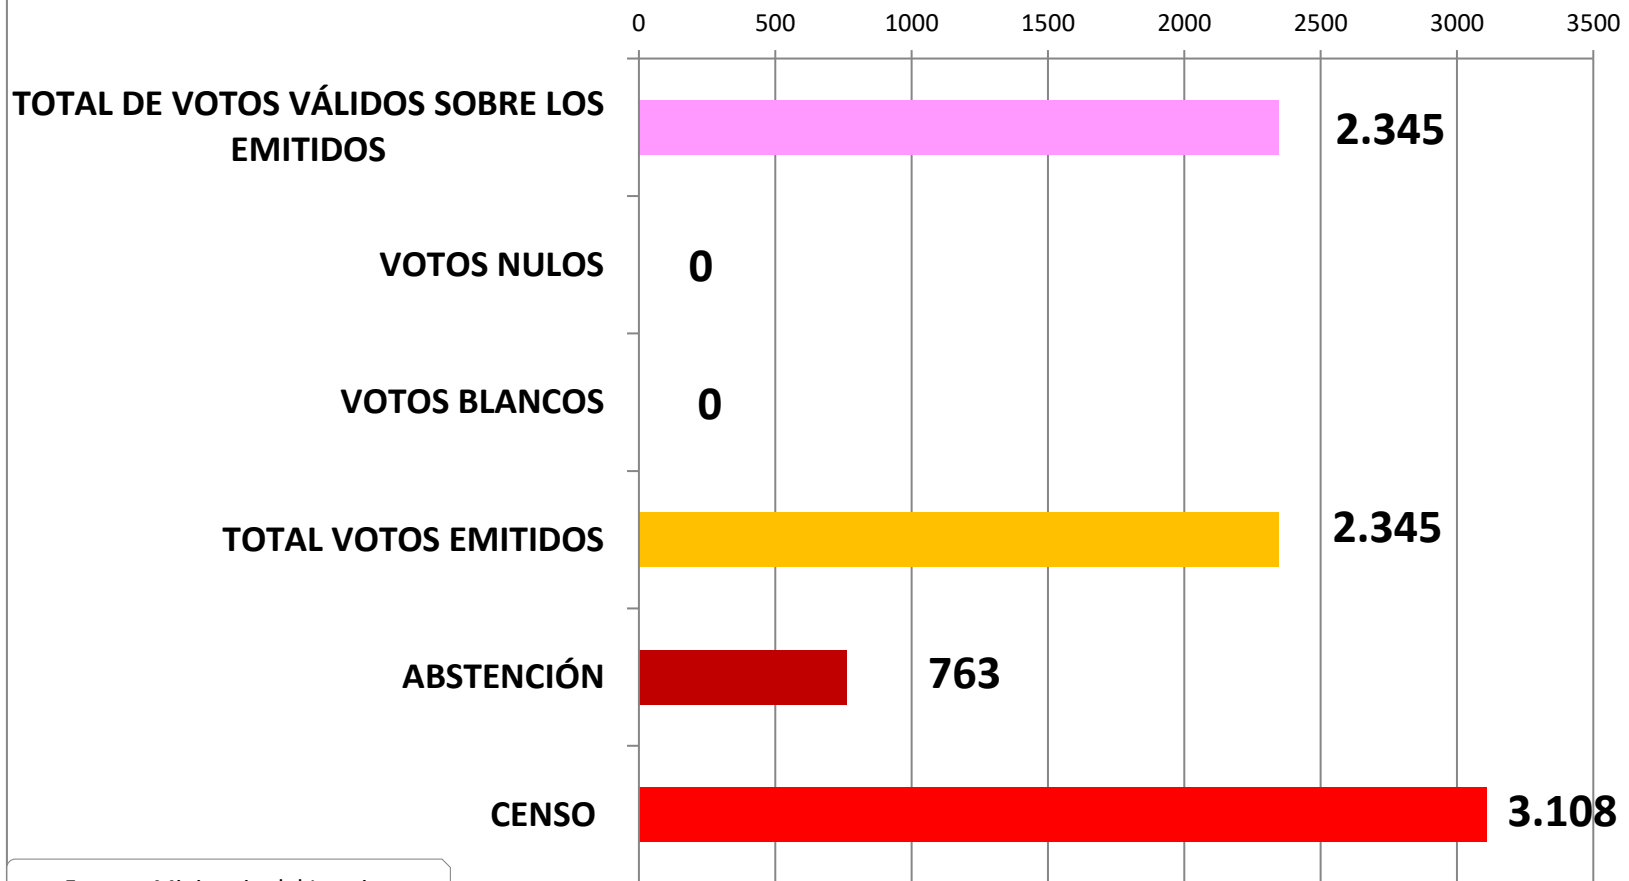

PARTIDOS	ELECCIONES MUNICIPALES 1983		
	11 CONCEJALES		
	VOTOS OBTENIDOS POR PARTIDOS	% SOBRE VOTOS VÁLIDOS	NÚMERO DE CONCEJALES
PSOE	997	42,52%	5
ALIANZA POPULAR - PARTIDO POPULAR - AP-PP	1348	57,48%	6
TOTAL DE VOTOS VÁLIDOS SOBRE LOS EMITIDOS	2345	100,00%	
VOTOS NULOS	0	0,00%	
VOTOS BLANCOS	0	0,00%	
TOTAL VOTOS EMITIDOS	2345	75,45%	
ABSTENCIÓN	763	24,55%	
CENSO	3108		

Fuente: Ministerio del Interior

**ELECCIONES MUNICIPALES
1983
VOTOS A PARTIDOS POLÍTICOS**

Agaetespacioweb

Fuente: Ministerio del Interior

**ELECCIONES MUNICIPALES
1983
COCEJALES POR PARTIDOS POLÍTICOS**

Agacetespadiweb

ELECCIONES MUNICIPALES 1983 - CENSO Y VOTOS

Agaetespacioweb

Fuente: Ministerio del Interior

ELECCIONES MUNICIPALES 1983 - CENSO Y VOTOS

Agactespacioweb

Fuente: Ministerio del Interior