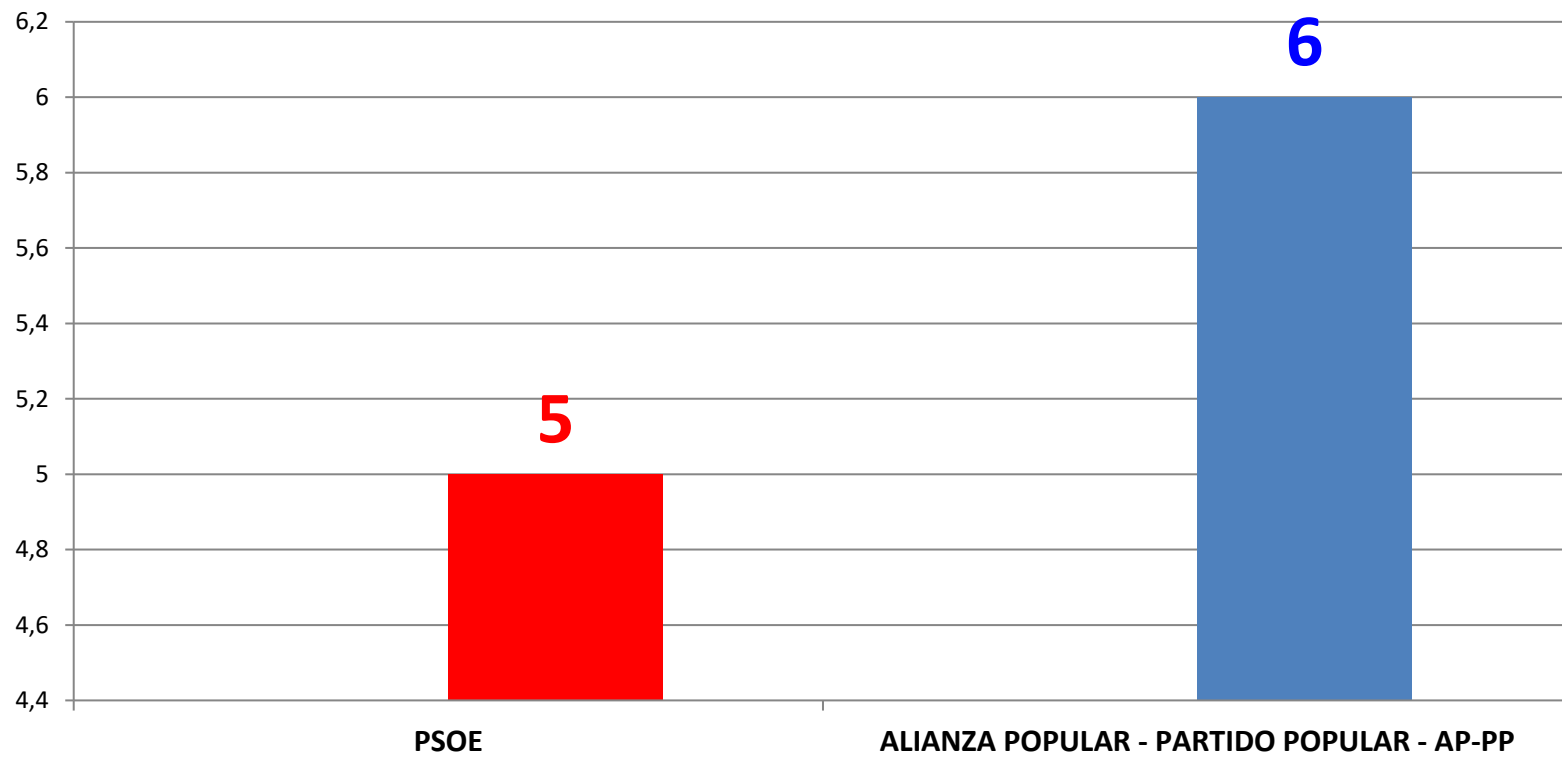

PARTIDOS	ELECCIONES MUNICIPALES 1983		
	11 CONCEJALES		
	VOTOS OBTENIDOS POR PARTIDOS	% SOBRE VOTOS VÁLIDOS	NÚMERO DE CONCEJALES
PSOE	997	42,52%	5
ALIANZA POPULAR - PARTIDO POPULAR - AP-PP	1348	57,48%	6
TOTAL DE VOTOS VÁLIDOS SOBRE LOS EMITIDOS	2345	100,00%	
VOTOS NULOS	0	0,00%	
VOTOS BLANCOS	0	0,00%	
TOTAL VOTOS EMITIDOS	2345	75,45%	
ABSTENCIÓN	763	24,55%	
CENSO	3108		

Fuente: Ministerio del Interior

**ELECCIONES MUNICIPALES
1983
VOTOS A PARTIDOS POLÍTICOS**

Agaetespacioweb

Fuente: Ministerio del Interior

**ELECCIONES MUNICIPALES
1983
COCEJALES POR PARTIDOS POLÍTICOS**

Agacetespadiweb

ELECCIONES MUNICIPALES 1983 - CENSO Y VOTOS

Agaetespacioweb

Fuente: Ministerio del Interior

ELECCIONES MUNICIPALES 1983 - CENSO Y VOTOS

Agactespacioweb

Fuente: Ministerio del Interior