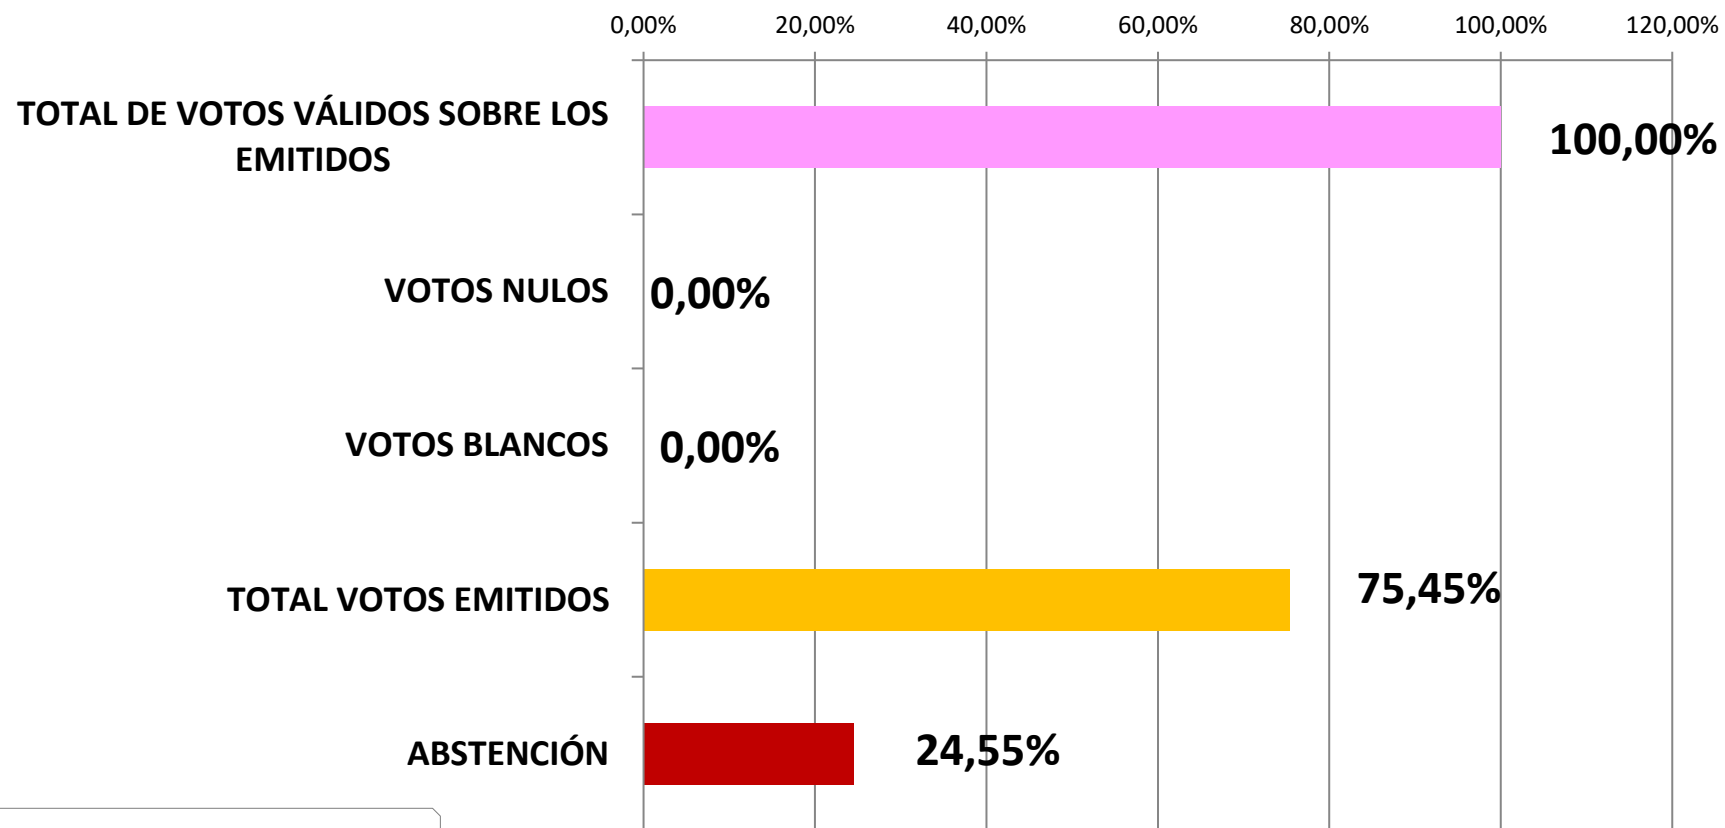

PARTIDOS	ELECCIONES MUNICIPALES 1983		
	11 CONCEJALES		
	VOTOS OBTENIDOS POR PARTIDOS	% SOBRE VOTOS VÁLIDOS	NÚMERO DE CONCEJALES
PSOE	997	42,52%	5
ALIANZA POPULAR - PARTIDO POPULAR - AP-PP	1348	57,48%	6
TOTAL DE VOTOS VÁLIDOS SOBRE LOS EMITIDOS	2345	100,00%	
VOTOS NULOS	0	0,00%	
VOTOS BLANCOS	0	0,00%	
TOTAL VOTOS EMITIDOS	2345	75,45%	
ABSTENCIÓN	763	24,55%	
CENSO	3108		

Fuente: Ministerio del Interior

**ELECCIONES MUNICIPALES
1983
VOTOS A PARTIDOS POLÍTICOS**

Agaetespacioweb

Fuente: Ministerio del Interior

**ELECCIONES MUNICIPALES
1983
COCEJALES POR PARTIDOS POLÍTICOS**

Agacetespadiweb

ELECCIONES MUNICIPALES 1983 - CENSO Y VOTOS

Agaetespacioweb

Fuente: Ministerio del Interior

ELECCIONES MUNICIPALES 1983 - CENSO Y VOTOS

Agactespacioweb

Fuente: Ministerio del Interior