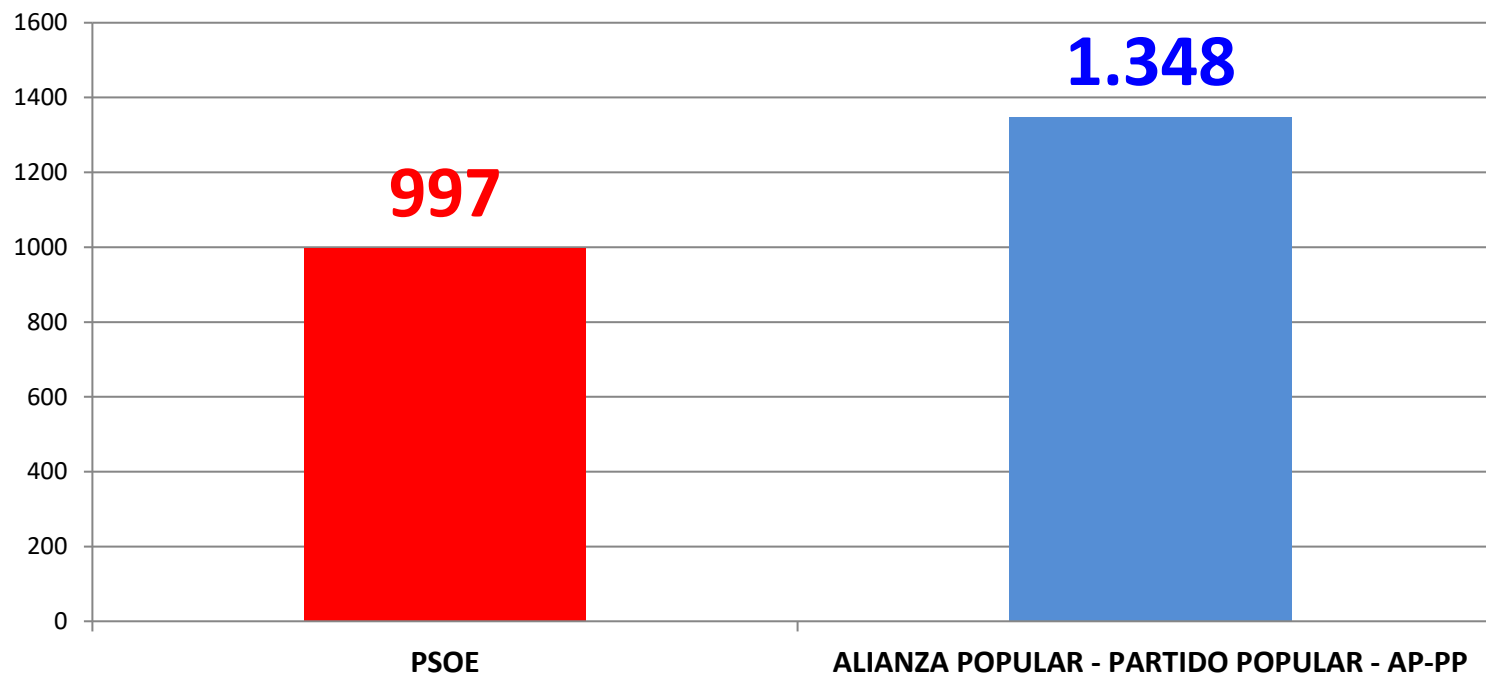

PARTIDOS	ELECCIONES MUNICIPALES 1983		
	11 CONCEJALES		
	VOTOS OBTENIDOS POR PARTIDOS	% SOBRE VOTOS VÁLIDOS	NÚMERO DE CONCEJALES
PSOE	997	42,52%	5
ALIANZA POPULAR - PARTIDO POPULAR - AP-PP	1348	57,48%	6
TOTAL DE VOTOS VÁLIDOS SOBRE LOS EMITIDOS	2345	100,00%	
VOTOS NULOS	0	0,00%	
VOTOS BLANCOS	0	0,00%	
TOTAL VOTOS EMITIDOS	2345	75,45%	
ABSTENCIÓN	763	24,55%	
CENSO	3108		

Fuente: Ministerio del Interior

**ELECCIONES MUNICIPALES
1983
VOTOS A PARTIDOS POLÍTICOS**

Agaetespacioweb

Fuente: Ministerio del Interior

**ELECCIONES MUNICIPALES
1983
COCEJALES POR PARTIDOS POLÍTICOS**

Agacetespadiweb