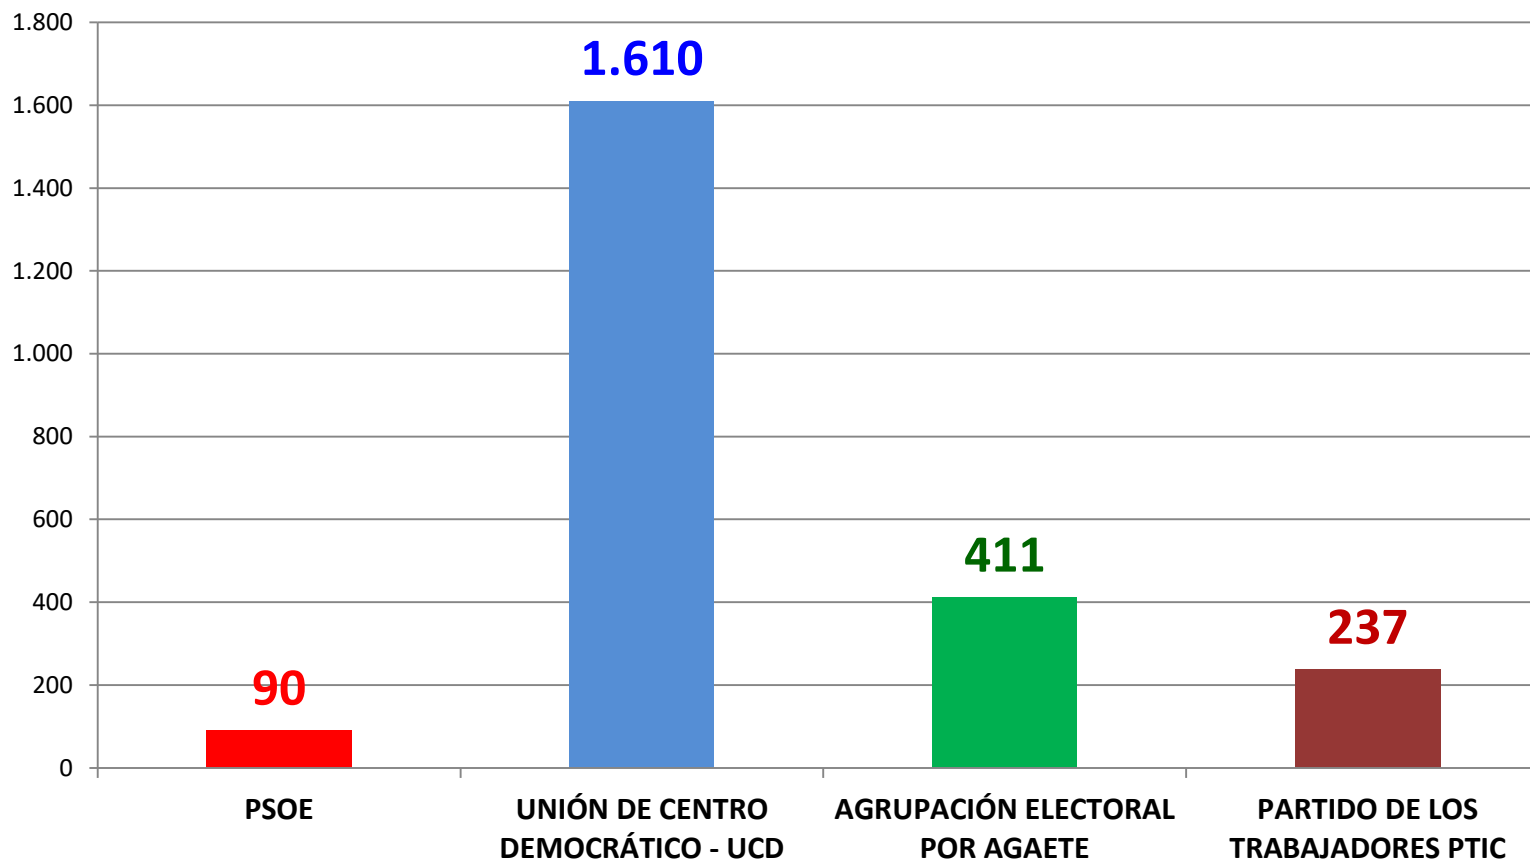

PARTIDOS	ELECCIONES MUNICIPALES 1979		
	11 CONCEJALES		
	VOTOS OBTENIDOS POR PARTIDOS	% SOBRE VOTOS VÁLIDOS	NÚMERO DE CONCEJALES
<b>PSOE</b>	90	0,0383	
<b>UNIÓN DE CENTRO DEMOCRÁTICO - UCD</b>	1.610	0,6857	8
<b>AGRUPACIÓN ELECTORAL POR AGAETE</b>	411	0,175	2
<b>PARTIDO DE LOS TRABAJADORES PTIC</b>	237	0,1009	1
<b>TOTAL DE VOTOS VÁLIDOS SOBRE LOS EMITIDOS</b>	2.348	99,28%	
<b>VOTOS NULOS</b>	17	2,87%	
<b>VOTOS BLANCOS</b>	0	0,00%	
<b>TOTAL VOTOS EMITIDOS</b>	2.365	79,98%	
<b>ABSTENCIÓN</b>	592	20,02%	
<b>CENSO</b>	2.957		

Fuente: Ministerio del Interior

**ELECCIONES MUNICIPALES  
1979  
VOTOS A PARTIDOS POLÍTICOS**

*Agatespacioweb*

Fuente: Ministerio del Interior

*Agaetespacloweb*

**ELECCIONES MUNICIPALES  
1979  
COCEJALES POR PARTIDOS POLÍTICOS**

## ELECCIONES MUNICIPALES 1979 - CENSO Y VOTOS