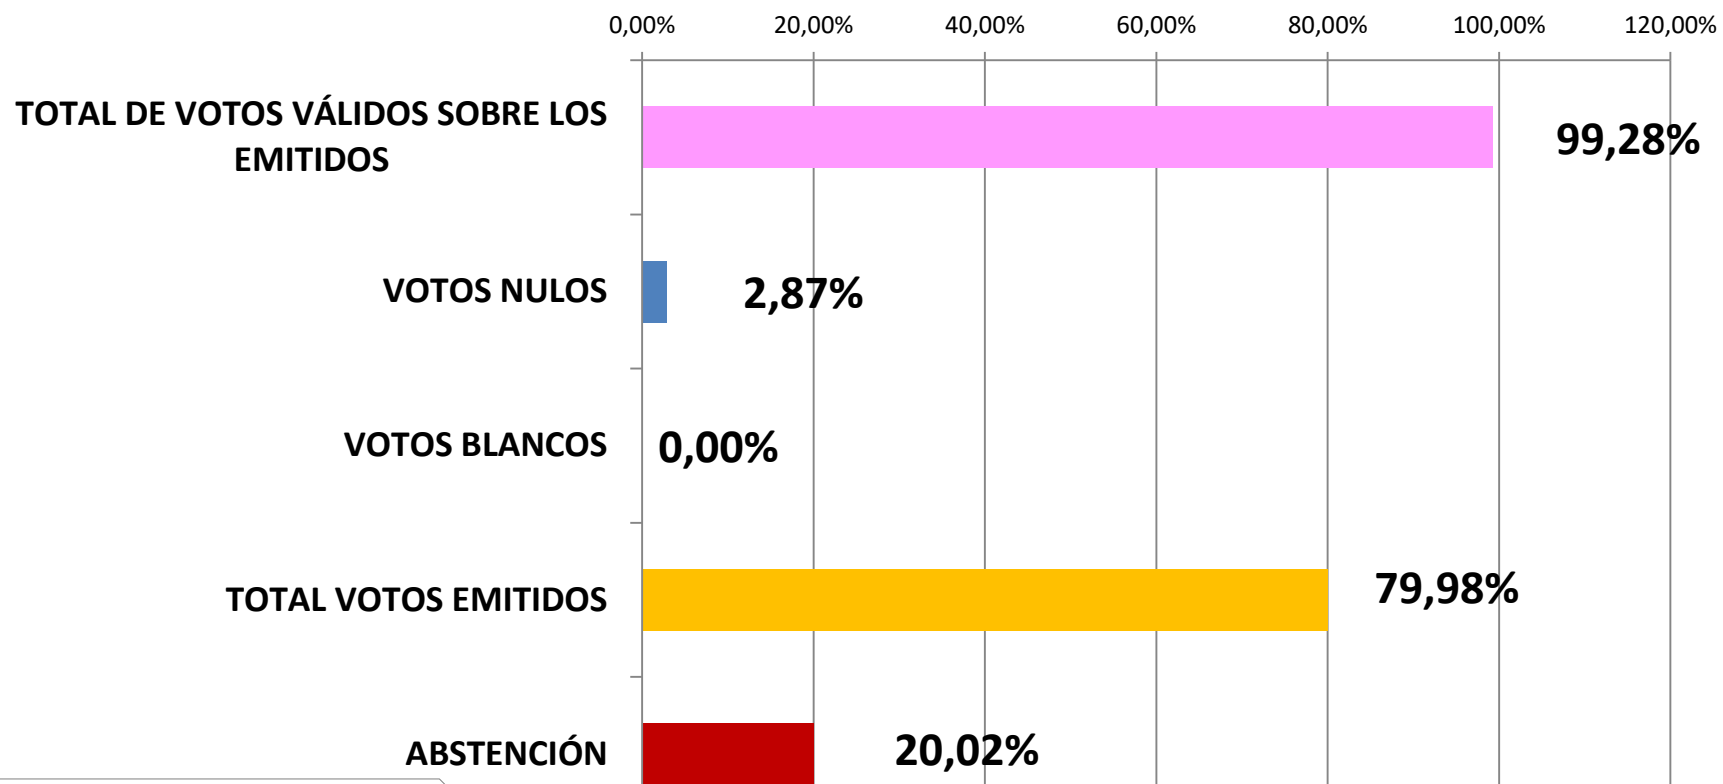

ELECCIONES MUNICIPALES 1979 - CENSO Y VOTOS

Agaetespacloweb

Fuente: Ministerio del Interior