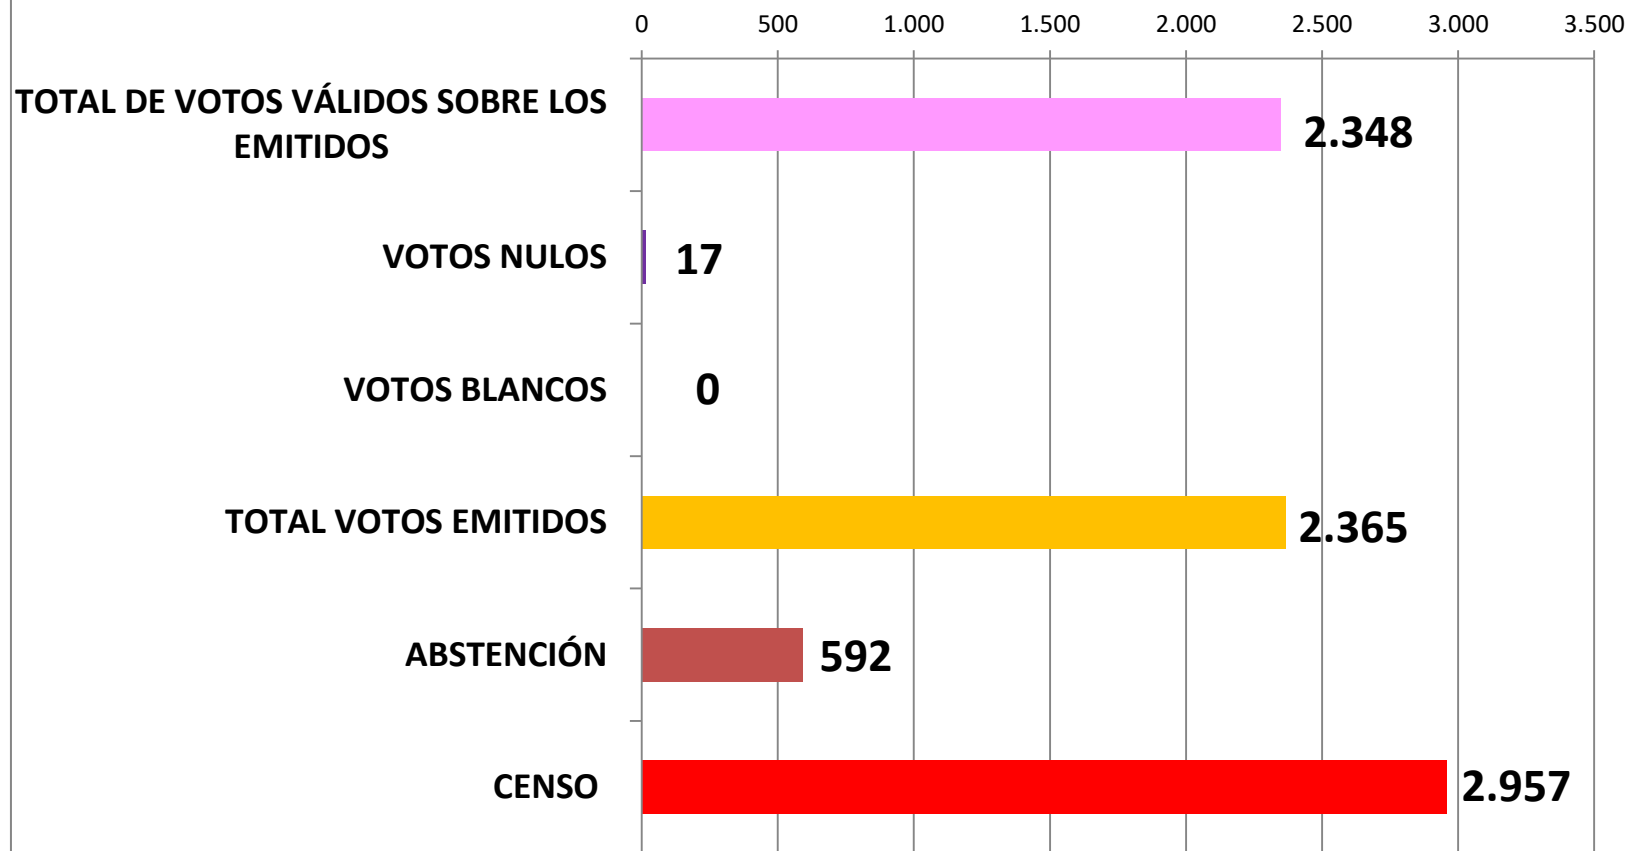

PARTIDOS	ELECCIONES MUNICIPALES 1979		
	11 CONCEJALES		
	VOTOS OBTENIDOS POR PARTIDOS	% SOBRE VOTOS VÁLIDOS	NÚMERO DE CONCEJALES
<b>PSOE</b>	90	0,0383	
<b>UNIÓN DE CENTRO DEMOCRÁTICO - UCD</b>	1.610	0,6857	8
<b>AGRUPACIÓN ELECTORAL POR AGAETE</b>	411	0,175	2
<b>PARTIDO DE LOS TRABAJADORES PTIC</b>	237	0,1009	1
<b>TOTAL DE VOTOS VÁLIDOS SOBRE LOS EMITIDOS</b>	2.348	99,28%	
<b>VOTOS NULOS</b>	17	2,87%	
<b>VOTOS BLANCOS</b>	0	0,00%	
<b>TOTAL VOTOS EMITIDOS</b>	2.365	79,98%	
<b>ABSTENCIÓN</b>	592	20,02%	
<b>CENSO</b>	2.957		

Fuente: Ministerio del Interior

**ELECCIONES MUNICIPALES  
1979  
VOTOS A PARTIDOS POLÍTICOS**

*Agatespacioweb*

Fuente: Ministerio del Interior

*Agaetespacloweb*

**ELECCIONES MUNICIPALES  
1979  
COCEJALES POR PARTIDOS POLÍTICOS**

## ELECCIONES MUNICIPALES 1979 - CENSO Y VOTOS

## ELECCIONES MUNICIPALES 1979 - CENSO Y VOTOS

*Agaetespacloweb*

Fuente: Ministerio del Interior