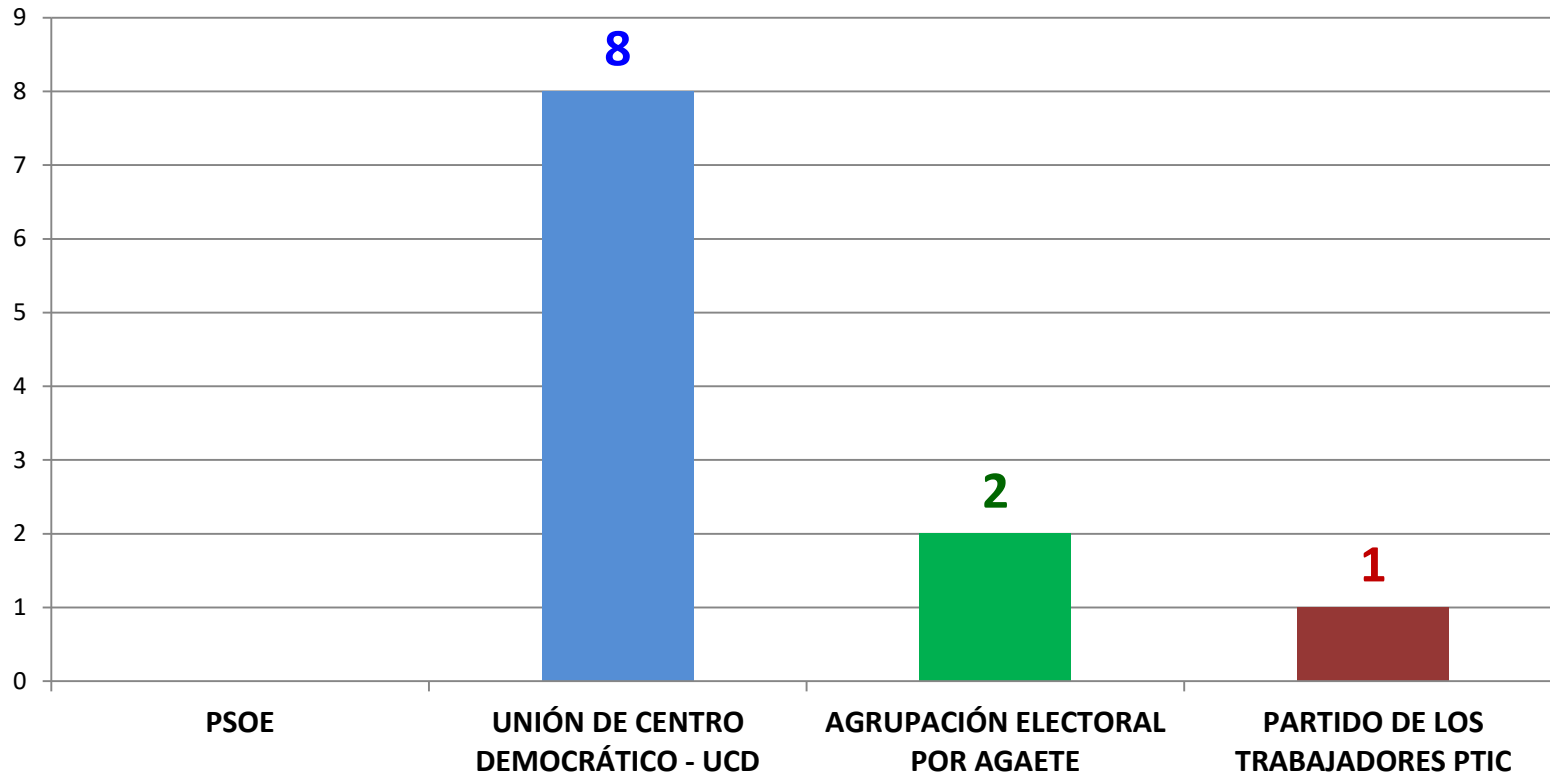

PARTIDOS	ELECCIONES MUNICIPALES 1979		
	11 CONCEJALES		
	VOTOS OBTENIDOS POR PARTIDOS	% SOBRE VOTOS VÁLIDOS	NÚMERO DE CONCEJALES
<b>PSOE</b>	90	0,0383	
<b>UNIÓN DE CENTRO DEMOCRÁTICO - UCD</b>	1.610	0,6857	8
<b>AGRUPACIÓN ELECTORAL POR AGAETE</b>	411	0,175	2
<b>PARTIDO DE LOS TRABAJADORES PTIC</b>	237	0,1009	1
<b>TOTAL DE VOTOS VÁLIDOS SOBRE LOS EMITIDOS</b>	2.348	99,28%	
<b>VOTOS NULOS</b>	17	2,87%	
<b>VOTOS BLANCOS</b>	0	0,00%	
<b>TOTAL VOTOS EMITIDOS</b>	2.365	79,98%	
<b>ABSTENCIÓN</b>	592	20,02%	
<b>CENSO</b>	2.957		

Fuente: Ministerio del Interior

**ELECCIONES MUNICIPALES  
1979  
VOTOS A PARTIDOS POLÍTICOS**

*Agatespacioweb*

Fuente: Ministerio del Interior

*Agaetespacloweb*

**ELECCIONES MUNICIPALES  
1979  
COCEJALES POR PARTIDOS POLÍTICOS**

## ELECCIONES MUNICIPALES 1979 - CENSO Y VOTOS